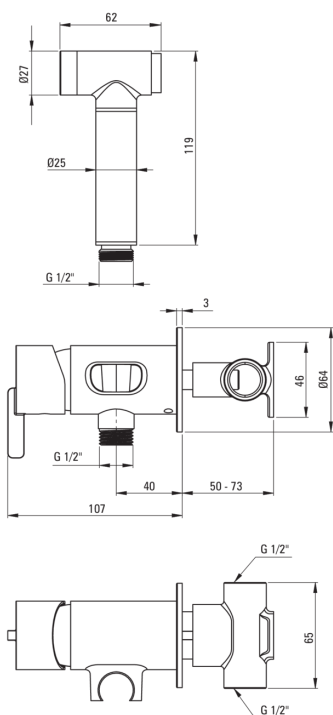

SILIA

Miscealtore Bidet, a scomparsa

Codice prodotto: BQS_R34M

EAN: 5907650827764

Colore: oro spazzolato

Garanzia [anni]: 7

Miscelatore

| | |
|--------------------------|-------------------------------|
| Finitura | oro spazzolato |
| Materiale | in ottone |
| Tipo di miscelatore | maniglia singola, miscelatore |
| Metodo di installazione | a scomparsa |
| Classe di flusso [l/min] | Z - 4-9 l/min |
| Gruppo acustico [db] | II (20 < x ≤ 30) |
| Valvole di non ritorno | Sì |

Cartuccia per miscelatore

Dimensioni della cartuccia in ceramica 35 mm

Tubi flessibili

| | |
|-----------------|-----------------|
| Lunghezza [mm] | 1200 |
| Tipo di treccia | non applicabile |
| Antitorsione | 1 |

Docce a mano

| | |
|--------------------|----|
| Numero di funzioni | 1 |
| Start_stop | Sì |

Caratteristiche:

- L'installazione a incasso garantisce l'estetica del bagno
- Il corpo del miscelatore è realizzato in ottone di altissima qualità
- Solo i migliori materiali, la cui qualità è stata confermata da test di laboratorio
- Estremità del tubo flessibile in ottone resistente
- Sistema anti-torsione, che impedisce al tubo di attorcigliarsi
- Classe di portata Z (4-9 l/min) che consente di ridurre il consumo d'acqua
- Il miscelatore è dotato di valvole di non ritorno in modo che l'acqua miscelata non rifluisca nell'impianto.