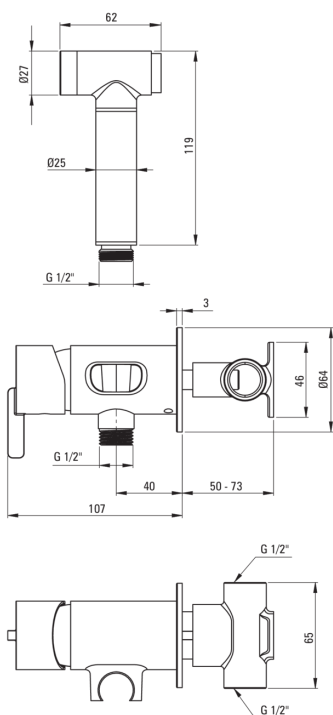

SILIA

Miscealtore Bidet, a scomparsa

Codice prodotto: BQS_R34M

EAN: 5907650827764

Colore: oro spazzolato

Garanzia [anni]: 7

Miscelatore

Finitura	oro spazzolato
Materiale	in ottone
Tipo di miscelatore	maniglia singola, miscelatore
Metodo di installazione	a scomparsa
Classe di flusso [l/min]	Z - 4-9 l/min
Gruppo acustico [db]	II (20 < x ≤ 30)
Valvole di non ritorno	Sì

Cartuccia per miscelatore

Dimensioni della cartuccia in ceramica 35 mm

Tubi flessibili

Lunghezza [mm]	1200
Tipo di treccia	non applicabile
Antitorsione	1

Docce a mano

Numero di funzioni	1
Start_stop	Sì

Caratteristiche:

- L'installazione a incasso garantisce l'estetica del bagno
- Il corpo del miscelatore è realizzato in ottone di altissima qualità
- Solo i migliori materiali, la cui qualità è stata confermata da test di laboratorio
- Estremità del tubo flessibile in ottone resistente
- Sistema anti-torsione, che impedisce al tubo di attorcigliarsi
- Classe di portata Z (4-9 l/min) che consente di ridurre il consumo d'acqua
- Il miscelatore è dotato di valvole di non ritorno in modo che l'acqua miscelata non rifluisca nell'impianto.