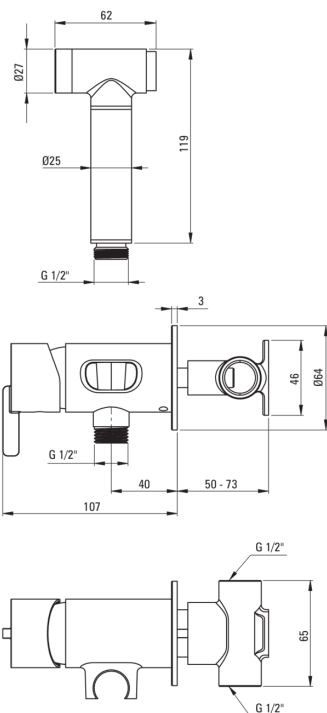

Cikkszám: BQS\_R34M

EAN: 5907650827764

Szín: szálcsiszolt arany

Garancia [év]: 7

**Csaptelep**

Kivitelezés	szálcsiszolt arany
Anyag	sárgaréz
Csaptelep típusa	egykaros, keverő
Beszereési mód	falsík alatti
Átfolyási osztály [l/perc]	Z - 4-9 l/min
Akusztikai osztály [db]	II (20 < x ≤ 30)
Visszacsapó szelepek	Igen

**Csaptelep betét**

Betét mérete	35 mm
--------------	-------

**Csővek**

Hosszúság [mm]	1200
Fonat típusa	nem alkalmazható
Anti calc/vízkömegelőzés	1

**Kézizuhanyok**

Funkciók száma	1
Start-stop	Igen

**Kiemelések:**

- Nemes forma és időtlen egyszerűség
- Falsík alatti beépítés az esztétikum megőrzése érdekében a fürdőszobában
- A csaptelep teste a legkiválóbb minőségű sárgarézből készült
- Csak a legjobb alapanyagokból, amelyek minőségét laboratóriumi vizsgálatok igazolták
- Strapabíró csővégek sárgarézből
- Elcsavarodásgátló rendszer, amely megakadályozza a tömlő megcsavarodását
- Z átfolyási osztály (4-9 l/perc), amely lehetővé teszi a vízfogyasztás csökkentését
- A csaptelep visszacsapó szelepekkel van felszerelve, hogy a kevert víz ne folyjon vissza a berendezésbe
- Az ajánlat tartalmaz egy tisztítószert a szerelvényekhez, amely bármilyen színhez használható
- Innovatív és könnyen kezelhető bevonat - szálcsiszolt arany