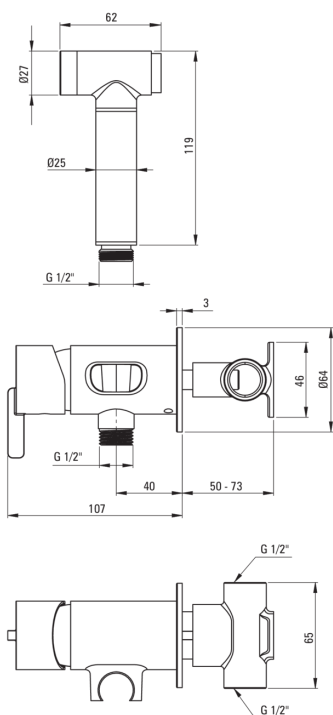

## Robinet de bidet, encastré

Code produit: BQS\_R34M

EAN: 5907650827764

Couleur: or brossé

Garantie [années]: 7

### Cartouche mélangeur

Taille de la cartouche en céramique	35 mm
-------------------------------------	-------