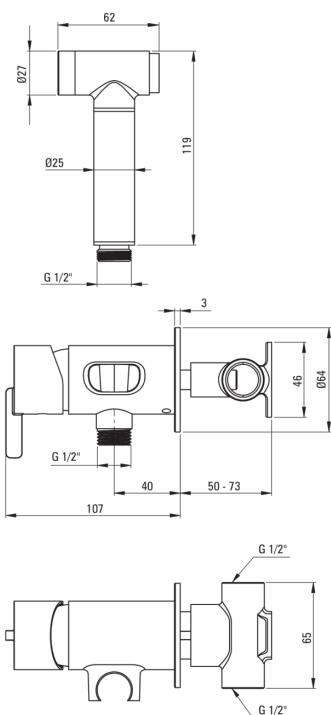

Código de producto: BQS_R34M

EAN: 5907650827764

Color: oro cepillado

Garantía [años]: 7

Mezclador

Finalizar	oro cepillado
Material	latón
Tipo de mezcladora	piloto único, mezclador
Metodo de instalacion	ocultado
Clase de flujo [l/min]	Z - 4-9 l/min
Grupo acústico [db]	II (20 <x ≤ 30)
Revisar válvulas	Sí

Cartucho mezclador

Tamaño del cartucho de cerámica	35 mm

Manguera

Longitud [mm]	1200
Trenza	no aplica
Anti-twist	1

Duchas de mano

Número de funciones	1
Start_stop	Sí

Características:

- Forma noble y simplicidad atemporal
- El ensamblaje oculto asegura la estética del baño
- Cuerpo de batería hecho de latón de la más alta calidad
- Solo los mejores materiales cuya calidad es confirmada por la investigación en el laboratorio
- Consejos de manguera duraderos hechos de latón
- Sistema anti-Twist que evita la torcedura de la serpiente
- La clase de flujo con (4-9 l/min) le permite reducir el consumo de agua
- Batería equipada con válvulas de retención, gracias a las cuales el agua mixta no vuelve a la instalación