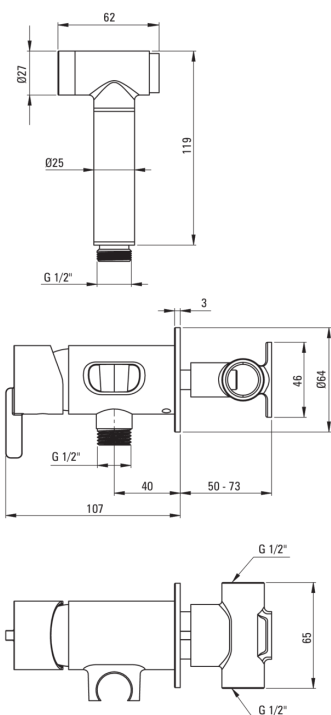

Código de producto: BQS_R34M

EAN: 5907650827764

Color: oro cepillado

Garantía [años]: 7

Mezclador

Finalizar	oro cepillado
Material	latón
Tipo de mezcladora	piloto único, mezclador
Metodo de instalacion	ocultado
Clase de flujo [l/min]	Z - 4-9 l/min
Grupo acústico [db]	II (20 <x ≤ 30)
Revisar válvulas	Sí

Cartucho mezclador

Tamaño del cartucho de cerámica	35 mm
---------------------------------	-------

Manguera

Longitud [mm]	1200
Trenza	no aplica
Anti-twist	1

Duchas de mano

Número de funciones	1
Start_stop	Sí

Características:

- Forma noble y simplicidad atemporal
- El ensamblaje oculto asegura la estética del baño
- Cuerpo de batería hecho de latón de la más alta calidad
- Solo los mejores materiales cuya calidad es confirmada por la investigación en el laboratorio
- Consejos de manguera duraderos hechos de latón
- Sistema anti-Twist que evita la torcedura de la serpiente
- La clase de flujo con (4-9 l/min) le permite reducir el consumo de agua
- Batería equipada con válvulas de retención, gracias a las cuales el agua mixta no vuelve a la instalación