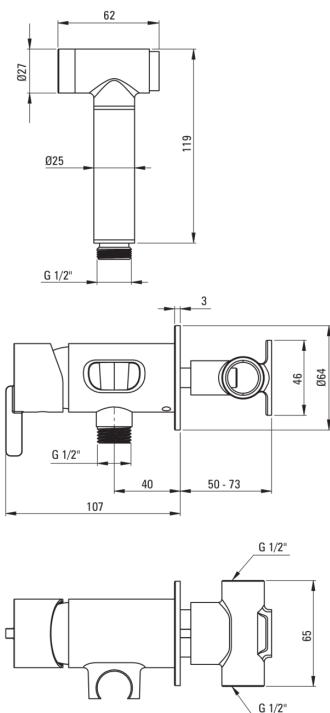

SILIA

Bidetarmatur, Unterputzmontage

Artikel-Nr.: BQS_R34M
 EAN: 5907650827764
 Farbe: gebürstetes Gold
 Garantie [Jahre]: 7

Armatur

Ausführung	gebürstetes Gold
Material	Messing
Art der armatur	Einhebel, Mischer
Methode der montage	Unterputz-
Durchflussklasse [l/min]	Z - 4-9 l/min
Akkustische gruppe	II
Rückventil	Ja

Kartusche

Größe der kartusche	35 mm
---------------------	-------

Schläuche

Länge	1200
Geflechtart	nicht zutreffend
Anti-twist	1

Handbrausen

Anzahl der funktionen	1
Start-stop-button	Ja

Charakteristische Merkmale:

- Edle Form und zeitlose Schlichtheit
- Unterputzmontage für ästhetische Gestaltung im Bad
- Armaturkörper ist aus hochwertigem Messing gefertigt
- Nur die besten Materialien, deren Qualität durch Laboruntersuchungen bestätigt wird
- Langlebige Schlauchenden aus Messing
- Anti-Twist-System verhindert das Verdrehen des Schlauchs
- Durchflussklasse Z (4-9 l/min) ermöglicht einen reduzierten Wasserverbrauch
- Armatur ist mit Rückschlagventilen ausgestattet, damit das gemischte Wasser nicht in die Installation zurückfließt
- Im Angebot Präparat zum Reinigen von Armaturen in allen Ausführungen
- Innovative und pflegeleichte Beschichtung - gebürstetes Gold