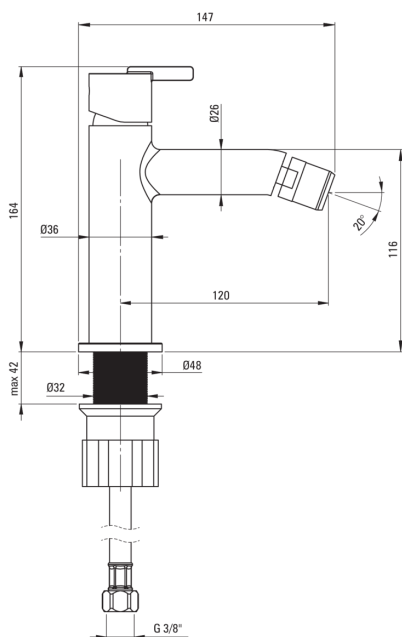

SILIA

Змішувач для біде

Код продукту: BQS_R30M

EAN: 5907650826941

Колір: брашоване золото

Гарантія: 7

Змішувач

Оздоблення	золотий
Матеріал	латунь
Тип змішувача	з однією ручкою, змішуючий
Спосіб монтажу	стоячий
Клас витрати	Z - 4-9 л/хв
Акустична група	I ($x \leq 20$)

Картридж до змішувача

Розмір керамічного картриджа	25 мм
------------------------------	-------

Носики

Діапазон виливу змішувача [мм]	120
Матеріал	латунь

З'єднувальні шланги

Довжина [мм]	450
Винт до інсталяції	3/8"
Винт кронштейна	M10