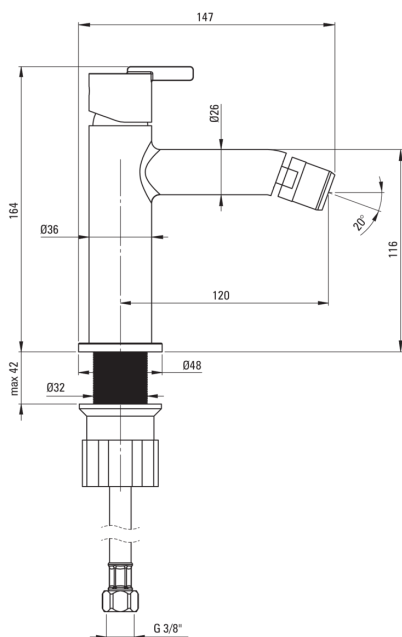

## Armatura za bide

koda izdelka: BQS\_R30M

EAN: 5907650826941

Barva: mat zlato

Garancija [leta]: 7

### Mešalna kartuša

Velikost keramične kartuše	25 mm
----------------------------	-------

### Izlivi

Dolžina izliva [mm]	120
Material	medenina

### Povezovalne cevi

Dolžina [mm]	450
Montažni navoj	3/8"
Navoj priključka 1/2"	M10