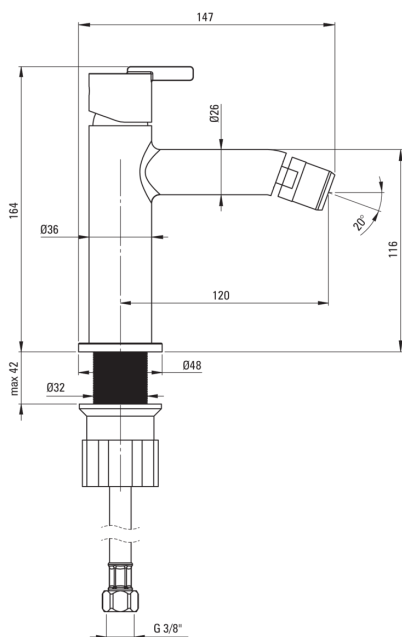

SILIA

Смеситель для биде

Код товара: BQS_R30M
EAN: 5907650826941
Цвет: брашированное золото
Гарантия [лет]: 7

Смесители

Отделка	золотой
Материал	латунь
Вид смесителя	однорычажный, смешивающий
Способ монтажа	стоящий
Класс расхода [л/мин]	Z - 4-9 л/мин
Акустическая группа [дБ]	I ($x \leq 20$)

Картридж к смесителю

Размер картриджа	25 мм
------------------	-------

Изливы

Длина излива [мм]	120
Материал	латунь

Соединительные шланги

Длина [мм]	450
Винт к инсталляции	3/8"
Винт кронштейна	M10

Отличительные черты:

- Благородные формы и вечная простота
- Корпус смесителя изготовлен из латуни высочайшего качества
- Монтажная втулка облегчает установку смесителя
- Только лучшие материалы, качество которых подтверждено лабораторными испытаниями
- Смеситель оборудован струйным аэратором
- Класс расхода Z (4-9 л/мин) позволяет снизить потребление воды
- Соединительные шланги 45 см в комплекте
- Предложение включает чистящее средство для арматуры всех цветов
- Инновационное и простое в уходе покрытие - брашированное золото