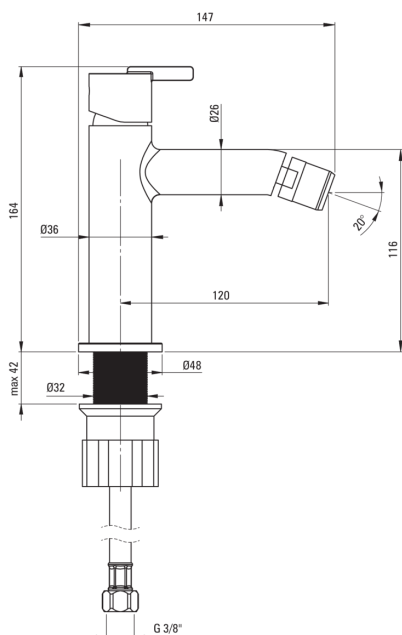

SILIA

Baterie pentru bideu

Codul produsului: BQS_R30M

EAN: 5907650826941

Culoarea: aur periat

Garanție [ani]: 7

Baterie

Finisaj	aur
Material	alamă
Tipul bateriei	un mâner, baterie
Metoda de instalare	de sine stătător
Clasa de debit [l/min]	Z - 4-9 l/min
Grupa acustică [db]	I (x ≤ 20)

Baterie cartuș

Dimensiunea cartușului ceramic	25 mm
--------------------------------	-------

Pipe

Raza de acțiune a pipei bateriei [mm]	120
Material	alamă

Furtunuri de racordare

Lungimea [mm]	450
Filet de instalare	3/8"
Filet de conexiune	M10

Caracteristici:

- Corpul bateriei este fabricat din alamă de cea mai bună calitate.
- Manșonul de instalare ușurează instalarea bateriei.
- Doar cele mai bune materiale, a căror calitate a fost certificată prin teste de laborator
- Bateria este dotată cu aerator.
- Clasa de debit Z (4-9 l/min) permite reducerea consumului de apă.
- Furtunuri de racordare de 45 cm incluse
- Oferta include și agenți de curățare pentru toate tipurile de finisaje
- Finisaj aur periat inovativ și ușor de întreținut