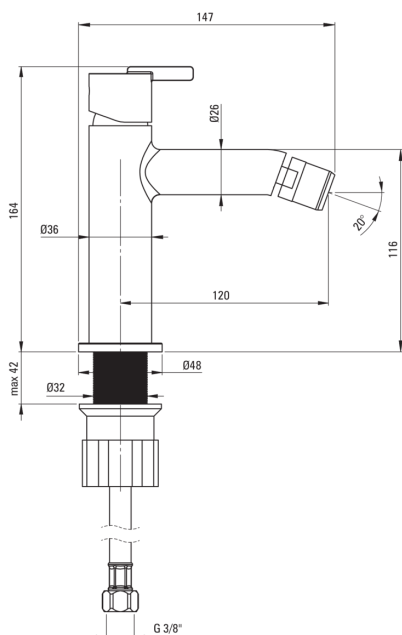

SILIA

Miscealtore Bidet

Codice prodotto: BQS_R30M

EAN: 5907650826941

Colore: oro spazzolato

Garanzia [anni]: 7

Miscelatore

Finitura	oro
Materiale	in ottone
Tipo di miscelatore	maniglia singola, miscelatore
Metodo di installazione	in piedi
Classe di flusso [l/min]	Z - 4-9 l/min
Gruppo acustico [db]	I (x ≤ 20)

Cartuccia per miscelatore

Dimensioni della cartuccia in ceramica 25 mm

Beccucci

Gamma delle bocchette di miscelazione [mm]	120
Materiale	in ottone

Tubi di collegamento

Lunghezza [mm]	450
Filetto di installazione	3/8"
Filetto di connessione	M10

Caratteristiche:

- Il corpo del miscelatore è realizzato in ottone di altissima qualità
- Il manicotto di montaggio facilita l'installazione del miscelatore
- Solo i migliori materiali, la cui qualità è stata confermata da test di laboratorio
- Il miscelatore è dotato di un aeratore di flusso
- Classe di portata Z (4-9 l/min) che consente di ridurre il consumo d'acqua
- Tubi di collegamento da 45 cm inclusi