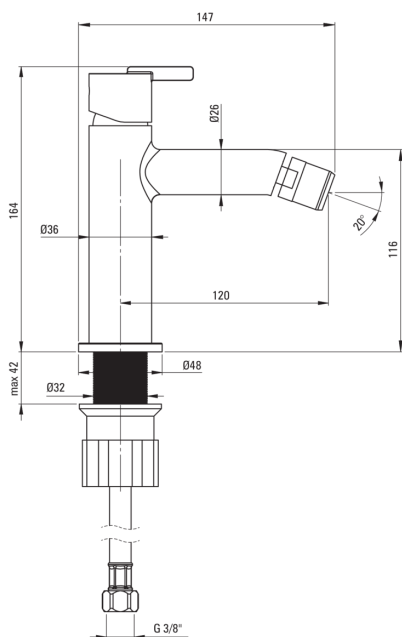

SILIA

Miscealtore Bidet

Codice prodotto: BQS_R30M

EAN: 5907650826941

Colore: oro spazzolato

Garanzia [anni]: 7

Miscelatore

Finitura	oro
Materiale	in ottone
Tipo di miscelatore	maniglia singola, miscelatore
Metodo di installazione	in piedi
Classe di flusso [l/min]	Z - 4-9 l/min
Gruppo acustico [db]	I (x ≤ 20)

Cartuccia per miscelatore

Dimensioni della cartuccia in ceramica 25 mm

Beccucci

Gamma delle bocchette di miscelazione [mm]	120
Materiale	in ottone

Tubi di collegamento

Lunghezza [mm]	450
Filetto di installazione	3/8"
Filetto di connessione	M10

Caratteristiche:

- Il corpo del miscelatore è realizzato in ottone di altissima qualità
- Il manicotto di montaggio facilita l'installazione del miscelatore
- Solo i migliori materiali, la cui qualità è stata confermata da test di laboratorio
- Il miscelatore è dotato di un aeratore di flusso
- Classe di portata Z (4-9 l/min) che consente di ridurre il consumo d'acqua
- Tubi di collegamento da 45 cm inclusi