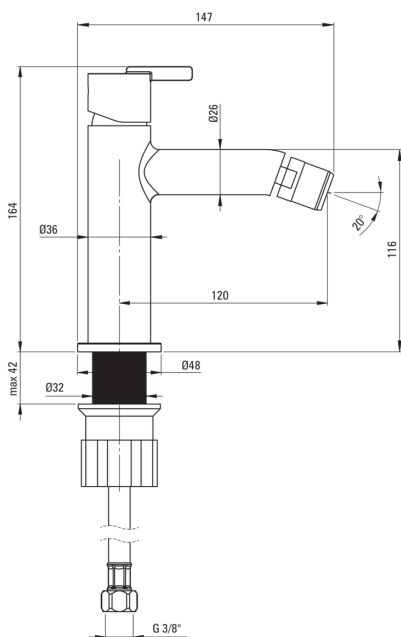

SILIA

Bidé csaptelep

Cikkszám: BQS_R30M
EAN: 5907650826941
Szín: szálcsiszolt arany
Garancia [év]: 7

Csaptelep

Kivitelezés	arany
Anyag	sárgaréz
Csaptelep típusa	egykaros, keverő
Beszereési mód	álló
Átfolyási osztály [l/perc]	Z - 4-9 l/min
Akusztikai osztály [db]	I (x ≤ 20)

Csaptelep betét

Betét mérete	25 mm
--------------	-------

Kifolyócsövek

Csaptelep kifolyócső hatótávolsága [mm]	120
Anyag	sárgaréz

Csatlakozó tömlők

Hosszúság [mm]	450
Menet beszereléshez	3/8"
Csatlakozó menet	M10

Kiemelések:

- Nemes forma és időtlen egyszerűség
- A csaptelep teste a legkiválóbb minőségű sárgarézből készült
- A szerelőhüvely megkönnyíti a csaptelep felszerelését
- Csak a legjobb alapanyagokból, amelyek minőségét laboratóriumi vizsgálatok igazolták
- A csaptelep perlátorral van felszerelve
- Z átfolyási osztály (4-9 l/perc), amely lehetővé teszi a vízfogyasztás csökkentését
- 45 cm-es csatlakozó tömlők mellékelve
- Az ajánlat tartalmaz egy tisztítószert a szerelvényekhez, amely bármilyen színhez használható
- Innovatív és könnyen kezelhető bevonat - szálcsiszolt arany