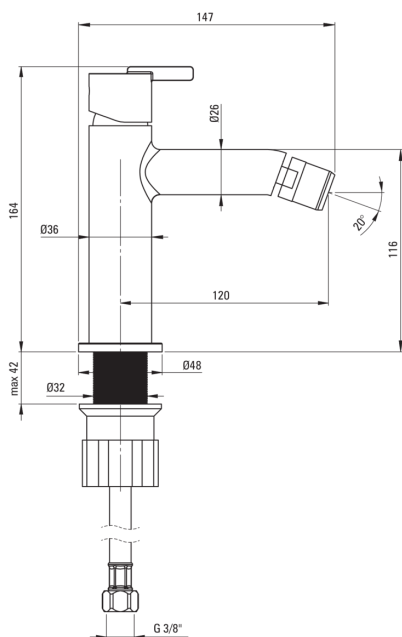

Artikel-Nr.: BQS_R30M
EAN: 5907650826941
Farbe: gebürstetes Gold
Garantie [Jahre]: 7

Armatur

Ausführung	Gold
Material	Messing
Art der armatur	Einhebel, Mischer
Methode der montage	stehend
Durchflussklasse [l/min]	Z - 4-9 l/min
Akkustische gruppe	I (x ≤ 20)

Kartusche

Größe der kartusche	25 mm
---------------------	-------

Ausläufe

Armaturausladung [mm]	120
Material	Messing

Anschlusschläuche

Länge	450
Installationsgewinde	3/8"
Anschlussgewinde	M10

Charakteristische Merkmale:

- Edle Form und zeitlose Schlichtheit
- Armaturkörper ist aus hochwertigem Messing gefertigt
- Montagehülse erleichtert die Montage der Armatur
- Nur die besten Materialien, deren Qualität durch Laboruntersuchungen bestätigt wird
- Armatur ist mit einem Strahlbelüfter ausgestattet
- Durchflussklasse Z (4-9 l/min) ermöglicht einen reduzierten Wasserverbrauch
- 45 cm Anschlusschläuche im Set
- Im Angebot Präparat zum Reinigen von Armaturen in allen Ausführungen
- Innovative und pflegeleichte Beschichtung - gebürstetes Gold