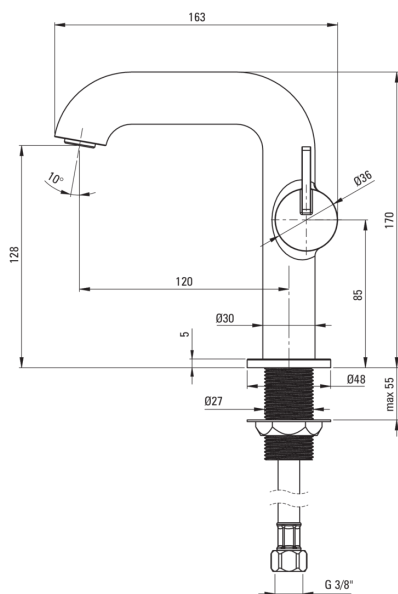

SILIA

Змішувач для раковини, з прямокутним носиком

Код продукту: BQS_R24M

EAN: 5907650826903

Колір: брашоване золото

Гарантія: 7

 deante

Змішувач

Оздоблення	брашоване золото
Матеріал	латунь
Тип змішувача	з однією ручкою, змішуючий
Спосіб монтажу	стоячий
Клас витрати	Z - 4-9 л/хв
Акустична група	I ($x \leq 20$)

Картридж до змішувача

Розмір керамічного картриджа	25 мм
------------------------------	-------

Носики

Діапазон виливу змішувача [мм]	120
Матеріал	латунь

Аератори

Тип аератора	плоский, рухомий, honeycomb
Розмір аератора	M24

З'єднувальні шланги

Довжина [мм]	450
Винт до інсталяції	3/8"
Винт кронштейна	M10