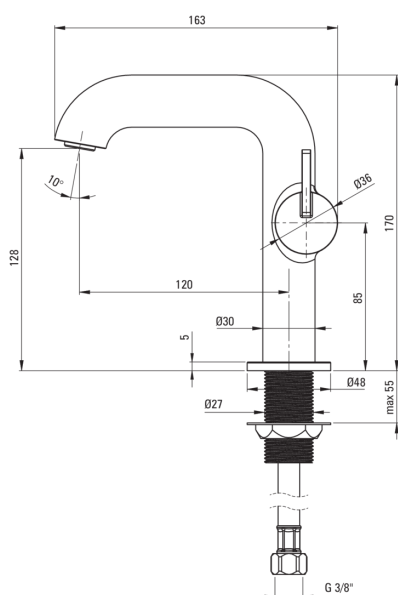

SILIA

Armatura za umivalnik, s kvadratnim izlivom

deante

koda izdelka: BQS_R24M

EAN: 5907650826903

Barva: mat zlato

Garancija [leta]: 7

Armatura vključena

Finiš	mat zlato
Material	medenina
Tip armature	z eno ročico, armatura
Metoda montaže	stoječ
Razred pretoka [l/min]	Z - 4-9 l/min
Zvočni razred [db]	I (x ≤ 20)

Mešalna kartuša

Velikost keramične kartuše	25 mm
----------------------------	-------

Izlivi

Dolžina izliva [mm]	120
Material	medenina

Perlator

Tip perlatorja	plosko, vrtljivo, satovje
Velikost perlatorja	M24

Povezovalne cevi

Dolžina [mm]	450
Montažni navoj	3/8"
Navoj priključka 1/2"	M10

karakteristike:

- Plemenita oblika in brezčasna preprostost
- Armatura je opremljena s perlatorjem za vodni curek
- Premični perlator omogoča usmerjanje toka vode
- Priložene priključne cevi
- Telo armature je izdelano iz najkakovostnejše medenine
- Montažni tulec olajša namestitvev armature
- Samo najboljši materiali, katerih kakovost je potrjena z laboratorijskimi testi
- Razred pretoka Z (4-9 l/min) omogoča zmanjšanje porabe vode
- Ročica ob strani omogoča enostavno vzdrževanje čistoče armature
- Ponudba vsebuje čistilno sredstvo za armature vseh barv
- Inovativen premaz iz brušenega zlata, enostaven za vzdrževanje