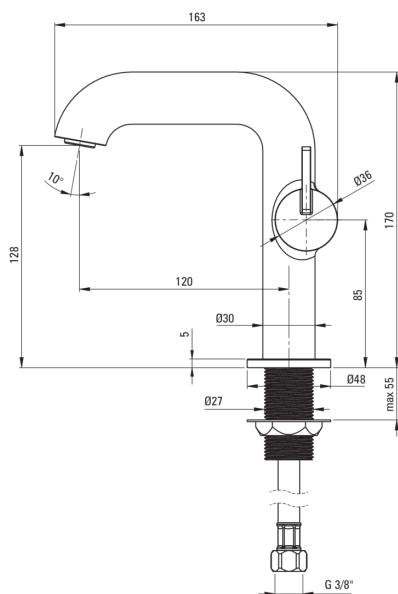

SILIA

Смеситель для раковины, с прямоугольным изливом

 deante

Код товара: BQS_R24M

EAN: 5907650826903

Цвет: брашированное золото

Гарантия [лет]: 7

Смесители

Отделка	брашированное золото
Материал	латунь
Вид смесителя	однорычажный, смешивающий
Способ монтажа	стоящий
Класс расхода [л/мин]	Z - 4-9 л/мин
Акустическая группа [дБ]	I ($x \leq 20$)

Картридж к смесителю

Размер картриджа	25 мм
------------------	-------

Изливы

Длина излива [мм]	120
Материал	латунь

Аэраторы

Тип аэратора	плоский, подвижный, honeycomb
Размер аэратора	M24

Соединительные шланги

Длина [мм]	450
Винт к инсталляции	3/8"
Винт кронштейна	M10

Отличительные черты:

- Благородные формы и вечная простота
- Смеситель оборудован струйным аэратором
- Мобильный аэратор позволяет направлять струю воды
- Соединительные шланги 45 см в комплекте
- Корпус смесителя изготовлен из латуни высочайшего качества
- Монтажная втулка облегчает установку смесителя
- Только лучшие материалы, качество которых подтверждено лабораторными испытаниями
- Класс расхода Z (4-9 л/мин) позволяет снизить употребление воды
- Благодаря рычагу который сбоку облегчено поддержание чистоты носика
- Предложение включает чистящее средство для арматуры всех цветов
- Инновационное и простое в уходе покрытие - брашированное золото