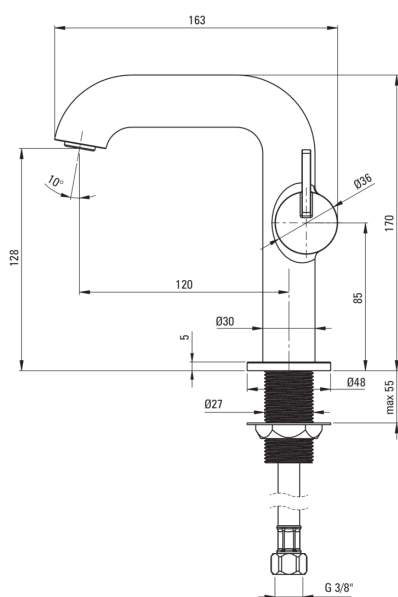

SILIA

Baterie pentru chiuvetă, cu pipă dreptunghiulară

deante

Codul produsului: BQS_R24M

EAN: 5907650826903

Culoarea: aur periat

Garanție [ani]: 7

Baterie

Finisaj	aur periat
Material	alamă
Tipul bateriei	un mâner, baterie
Metoda de instalare	de sine stătător
Clasa de debit [l/min]	Z - 4-9 l/min
Grupa acustică [db]	I (x ≤ 20)

Baterie cartuș

Dimensiunea cartușului ceramic	25 mm
--------------------------------	-------

Pipe

Raza de acțiune a pipei bateriei [mm]	120
Material	alamă

Aeratoare

Tipul aeratorului	plat, pivotant, honeycomb
Dimensiunea aeratorului	M24

Furtunuri de racordare

Lungimea [mm]	450
Filet de instalare	3/8"
Filet de conexiune	M10

Caracteristici:

- Baterie este dotată cu aerator.
- Aeratorul mobil permite direcționarea jetului de apă.
- Furtunuri de racordare de 45 cm incluse
- Corpul bateriei este fabricat din alamă de cea mai bună calitate.
- Manșonul de instalare ușurează instalarea bateriei.
- Doar cele mai bune materiale, a căror calitate a fost certificată prin teste de laborator
- Clasa de debit Z (4-9 l/min) permite reducerea consumului de apă.
- Mânerul lateral face mai ușoară menținerea pipei curate.
- Oferta include și agenți de curățare pentru toate tipurile de finisaje
- Finisaj aur periat inovativ și ușor de întreținut