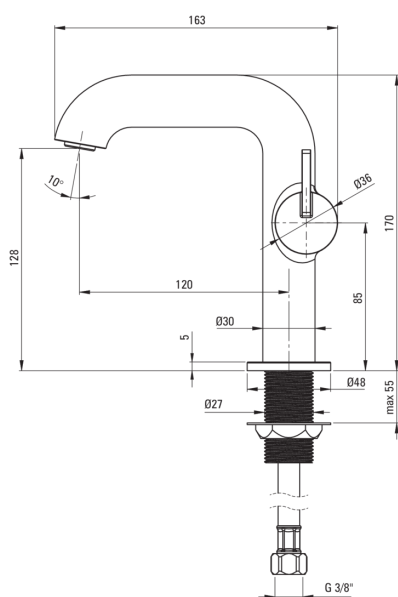

SILIA

Bateria umywalkowa z prostokątną wylewką

Kod produktu: BQS_R24M

EAN: 5907650826903

Kolor: złoto szczotkowane

Gwarancja [lata]: 7

Cena Netto: 625,20 zł

Cena Brutto: 769,00 zł

deante

Bateria

Wykończenie	złoto szczotkowane
Materiał	mosiądz
Rodzaj baterii	jednouchwytowa, mieszaczowa
Sposób montażu	stojący
Klasa przepływu [l/min]	Z - 4-9 l/min
Grupa akustyczna [db]	I (x ≤ 20)

Głowica do baterii

Rozmiar głowicy ceramicznej	25 mm
-----------------------------	-------

Wylewka

Zasięg wylewki baterijnej [mm]	120
Materiał	mosiądz

Aerator

Typ aeratora	płaski, ruchomy, honeycomb
Rozmiar aeratora	M24

Wężyk przyłączeniowy

Długość [mm]	450
Gwint od instalacji	3/8"
Gwint przyłącza	M10

Wyróżniki:

- Szlachetna forma i ponadczasowa prostota
- Bateria wyposażona w aerator napowietrzający strumień
- Ruchomy aerator pozwala pokierować strumieniem wody
- Wężyki przyłączeniowe w komplecie
- Korpus baterii wykonany z najwyższej jakości mosiądzu
- Tuleja montażowa ułatwia montaż baterii
- Tylko najlepsze materiały, których jakość potwierdzamy badaniami w laboratorium
- Klasa przepływu Z (4-9 l/min) pozwala na zredukowanie zużycia wody
- Dźwignia umieszczona z boku ułatwia utrzymanie wylewki w czystości
- W ofercie preparat do czyszczenia armatury we wszystkich kolorach
- Innowacyjna i łatwa w utrzymaniu powłoka - złoto szczotkowane
- Powłoka nanoszona metodą PVD