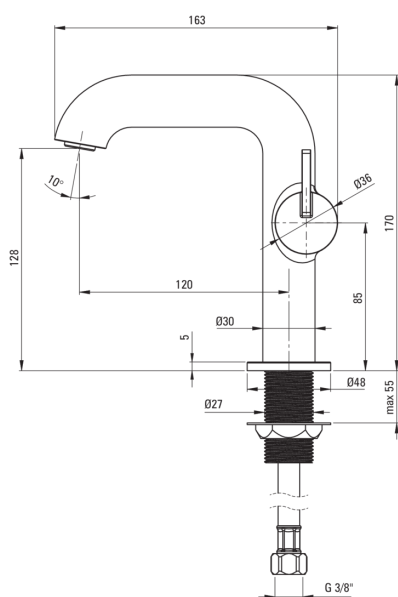

SILIA

Bateria umywalkowa z prostokątną wylewką

Kod produktu: BQS_R24M

EAN: 5907650826903

Kolor: złoto szczotkowane

Gwarancja [lata]: 7

Cena Netto: 625,20 zł

Cena Brutto: 769,00 zł

deante

Bateria

Wykończenie	złoto szczotkowane
Materiał	mosiądz
Rodzaj baterii	jednouchwytowa, mieszaczowa
Sposób montażu	stojący
Klasa przepływu [l/min]	Z - 4-9 l/min
Grupa akustyczna [db]	I (x ≤ 20)

Głowica do baterii

Rozmiar głowicy ceramicznej	25 mm

Wylewka

Zasięg wylewki baterijnej [mm]	120
Materiał	mosiądz

Aerator

Typ aeratora	płaski, ruchomy, honeycomb
Rozmiar aeratora	M24

Wężyk przyłączeniowy

Długość [mm]	450
Gwint od instalacji	3/8"
Gwint przyłącza	M10

Wyróżniki:

- Szlachetna forma i ponadczasowa prostota
- Bateria wyposażona w aerator napowietrzający strumień
- Ruchomy aerator pozwala pokierować strumieniem wody
- Wężyki przyłączeniowe w komplecie
- Korpus baterii wykonany z najwyższej jakości mosiądzu
- Tuleja montażowa ułatwia montaż baterii
- Tylko najlepsze materiały, których jakość potwierdzamy badaniami w laboratorium
- Klasa przepływu Z (4-9 l/min) pozwala na zredukowanie zużycia wody
- Dźwignia umieszczona z boku ułatwia utrzymanie wylewki w czystości
- W ofercie preparat do czyszczenia armatury we wszystkich kolorach
- Innowacyjna i łatwa w utrzymaniu powłoka - złoto szczotkowane
- Powłoka nanoszona metodą PVD