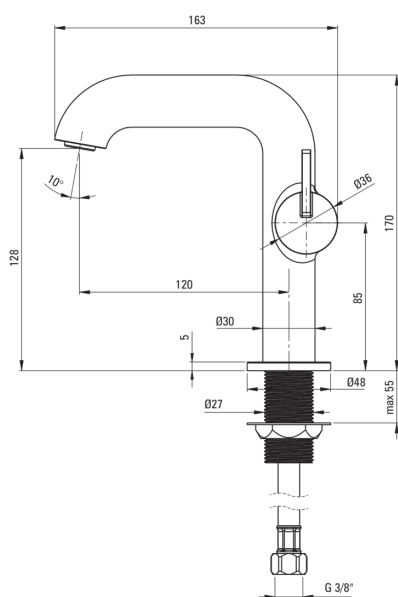

## Miscelatore Lavabo, con bocca rettangolare

Codice prodotto: BQS\_R24M

EAN: 5907650826903

Colore: oro spazzolato

Garanzia [anni]: 7

### Cartuccia per miscelatore

Dimensioni della cartuccia in ceramica 25 mm

### Beccucci

Gamma delle bocchette di miscelazione [mm]	120
Materiale	in ottone

### Tubi di collegamento

Lunghezza [mm]	450
Filetto di installazione	3/8"
Filetto di connessione	M10