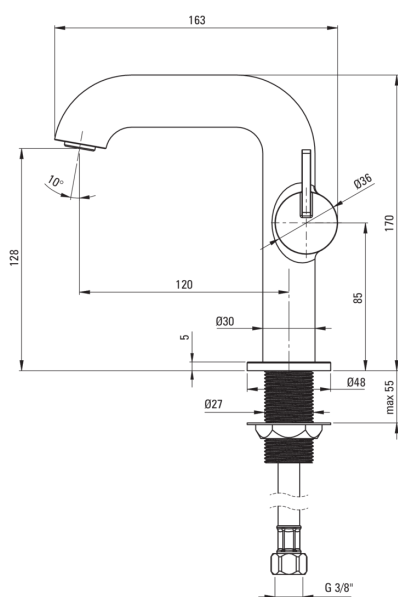

## Mosdó csaptelep, szögletes kifolyócsővel

Cikkszám: BQS\_R24M  
EAN: 5907650826903  
Szín: szálcsiszolt arany  
Garancia [év]: 7

### Csaptelep betét

Betét mérete	25 mm
--------------	-------

### Kifolyócsövek

Csaptelep kifolyócső hatótávolsága [mm]	120
Anyag	sárgaréz

### Csatlakozó tömlők

Hosszúság [mm]	450
Menet beszereléshez	3/8"
Csatlakozó menet	M10