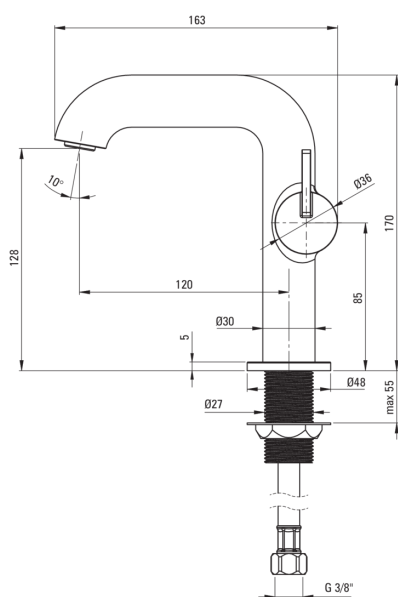

SILIA

Robinet de lavabo, avec bec rectangulaire

 deante

Code produit: BQS_R24M

EAN: 5907650826903

Couleur: or brossé

Garantie [années]: 7

Mitigeur

Finition	or brossé
Matériel	cuivre
Type de mitigeur	mono-manche, mixer
Méthode de montage	debout
Classe de débit [l/min]	Z - 4-9 l/min
Groupe acoustique [db]	I (x ≤ 20)

Cartouche mélangeur

Taille de la cartouche en céramique	25 mm
-------------------------------------	-------

Becs

La distance de bec de robinet [mm]	120
Matériel	cuivre

Aérateurs

Type d'aérateur	plat, mobile, honeycomb
Taille de l'aérateur	M24

Flexibles de raccordement

Longueur [mm]	450
Fil d'installation	3/8"
Fil de connexion	M10

Caractéristiques:

- Forme noble et simplicité intemporelle
- Le mitigeur est équipé d'un aérateur de jet
- Un aérateur mobile permet de diriger le jet d'eau
- Tuyaux de raccordement de 45 cm inclus
- Le corps du mitigeur est en cuivre de la plus haute qualité
- Le manchon de montage facilite l'installation du mitigeur
- Seuls les meilleurs matériaux, dont la qualité a été confirmée par des tests en laboratoire
- Classe de débit Z (4-9 l/min) permettant une réduction de la consommation d'eau
- la manette sur le côté facilite le nettoyage du bec
- L'offre comprend un produit de nettoyage pour les luminaires de toutes les couleurs
- Revêtement or brossé innovant et facile à entretenir