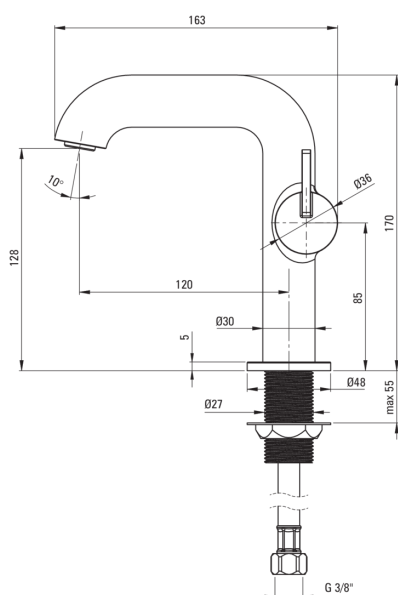

SILIA

Toque de lavabo, con boquilla rectangular

deante

Código de producto: BQS\_R24M

EAN: 5907650826903

Color: oro cepillado

Garantía [años]: 7

#### Cartucho mezclador

Tamaño del cartucho de cerámica	25 mm
---------------------------------	-------

#### Boquiabiertos

Rango de boquiabierto de mezclador [mm]	120
Material	latón

#### Conectando mangueras

Longitud [mm]	450
Hilo de instalación	3/8"
Hilo de conexión	M10