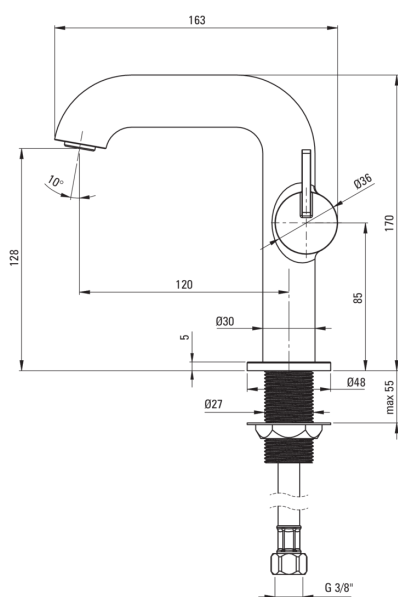

SILIA

Waschbeckenarmatur, mit rechteckigem Auslauf

 deante

Artikel-Nr.: BQS_R24M

EAN: 5907650826903

Farbe: gebürstetes Gold

Garantie [Jahre]: 7

Armatur

Ausführung	gebürstetes Gold
Material	Messing
Art der armatur	Einhebel, Mischer
Methode der montage	stehend
Durchflussklasse [l/min]	Z - 4-9 l/min
Akkustische gruppe	I (x ≤ 20)

Kartusche

Größe der kartusche	25 mm
---------------------	-------

Ausläufe

Armaturausladung [mm]	120
Material	Messing

Aerator

Typ des luftsprudlers	flach, beweglich, hexagonal-
Aerator gröÙe	M24

Anschlusschläuche

Länge	450
Installationsgewinde	3/8"
Anschlussgewinde	M10

Charakteristische Merkmale:

- Edle Form und zeitlose Schlichtheit
- Armatur ist mit einem Strahlbelüfter ausgestattet
- Beweglicher Aerator ermöglicht den Wasserstrahl zu lenken
- 45 cm Anschlusschläuche im Set
- Armaturkörper ist aus hochwertigem Messing gefertigt
- Montagehülse erleichtert die Montage der Armatur
- Nur die besten Materialien, deren Qualität durch Laboruntersuchungen bestätigt wird
- Durchflussklasse Z (4-9 l/min) ermöglicht einen reduzierten Wasserverbrauch
- Hebel an der Seite erleichtert die Reinigung des Auslaufs
- Im Angebot Präparat zum Reinigen von Armaturen in allen Ausführungen
- Innovative und pflegeleichte Beschichtung - gebürstetes Gold