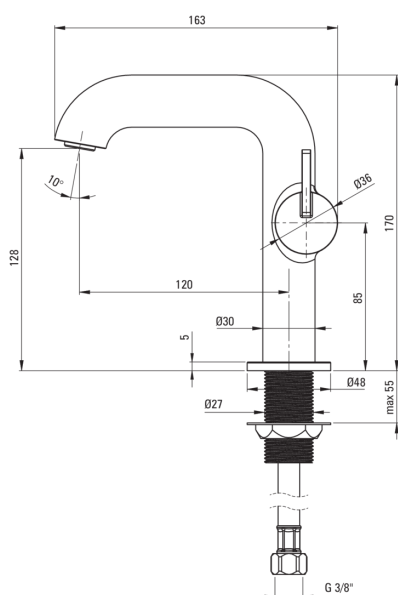

SILIA

Waschbeckenarmatur, mit rechteckigem Auslauf

 deante

Artikel-Nr.: BQS_R24M

EAN: 5907650826903

Farbe: gebürstetes Gold

Garantie [Jahre]: 7

Armatur

Ausführung	gebürstetes Gold
Material	Messing
Art der armatur	Einhebel, Mischer
Methode der montage	stehend
Durchflussklasse [l/min]	Z - 4-9 l/min
Akkustische gruppe	I (x ≤ 20)

Kartusche

Größe der kartusche	25 mm
---------------------	-------

Ausläufe

Armaturausladung [mm]	120
Material	Messing

Aerator

Typ des luftsprudlers	flach, beweglich, hexagonal-
Aerator gröÙe	M24

Anschlusschläuche

Länge	450
Installationsgewinde	3/8"
Anschlussgewinde	M10

Charakteristische Merkmale:

- Edle Form und zeitlose Schlichtheit
- Armatur ist mit einem Strahlbelüfter ausgestattet
- Beweglicher Aerator ermöglicht den Wasserstrahl zu lenken
- 45 cm Anschlusschläuche im Set
- Armaturkörper ist aus hochwertigem Messing gefertigt
- Montagehülse erleichtert die Montage der Armatur
- Nur die besten Materialien, deren Qualität durch Laboruntersuchungen bestätigt wird
- Durchflussklasse Z (4-9 l/min) ermöglicht einen reduzierten Wasserverbrauch
- Hebel an der Seite erleichtert die Reinigung des Auslaufs
- Im Angebot Präparat zum Reinigen von Armaturen in allen Ausführungen
- Innovative und pflegeleichte Beschichtung - gebürstetes Gold