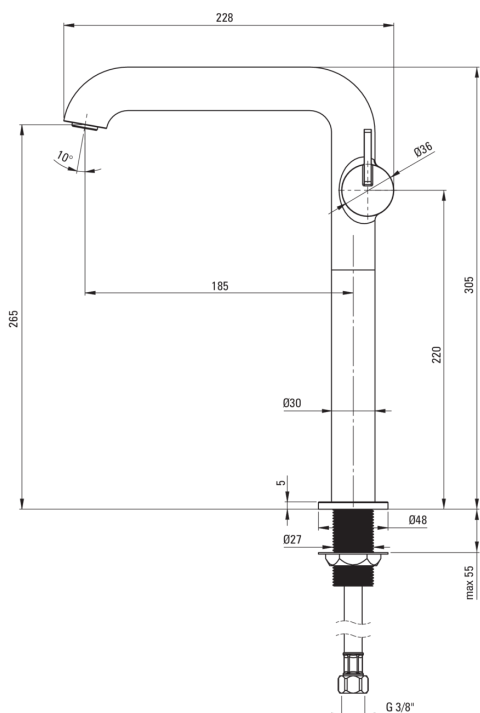

SILIA

Змішувач для раковини, ВИСОКИЙ

deante

Код продукту: BQS_R24K

EAN: 5907650826927

Колір: брашоване золото

Гарантія: 7

Змішувач

Оздоблення	брашоване золото
Матеріал	латунь
Тип змішувача	з однією ручкою, змішуючий
Спосіб монтажу	стоячий
Клас витрати	Z - 4-9 л/хв
Акустична група	I (x ≤ 20)

Картридж до змішувача

Розмір керамічного картриджа	25 мм
------------------------------	-------

Носики

Вид носика	нерухомий
Діапазон виливу змішувача [мм]	185
Матеріал	латунь

Аератори

Тип аератора	плоский, рухомий, honeycomb
Розмір аератора	M24

З'єднувальні шланги

Довжина [мм]	450
Винт до інсталяції	3/8"
Винт кронштейна	M10