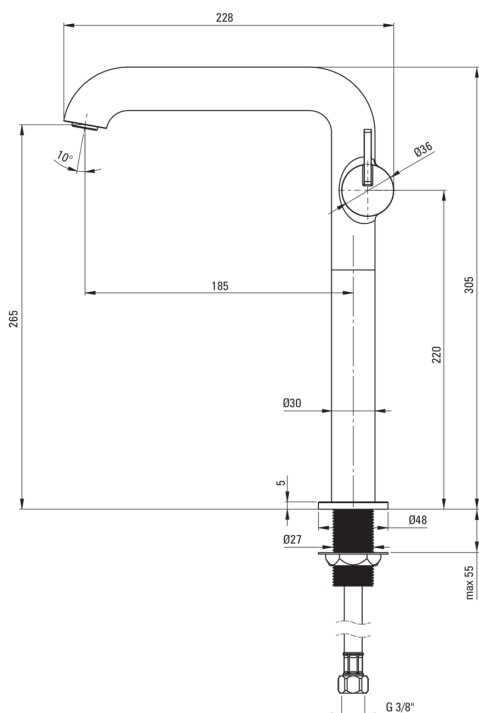

SILIA

Armatura za umivalnik, visoko

koda izdelka: BQS_R24K

EAN: 5907650826927

Barva: mat zlato

Garancija [leta]: 7

Armatura vključena

Finiš	mat zlato
Material	medenina
Tip armature	z eno ročico, armatura
Metoda montaže	stoječ
Razred pretoka [l/min]	Z - 4-9 l/min
Zvočni razred [db]	I (x ≤ 20)

Mešalna kartuša

Velikost keramične kartuše	25 mm
----------------------------	-------

Izlivi

Tip izliva	fiksno
Dolžina izliva [mm]	185
Material	medenina

Perlator

Tip perlatorja	plosko, vrtljivo, satovje
Velikost perlatorja	M24

Povezovalne cevi

Dolžina [mm]	450
Montažni navoj	3/8"
Navoj priključka 1/2"	M10

karakteristike:

- Plemenita oblika in brezčasna preprostost
- Telo armature je izdelano iz najkakovostnejše medenine
- Armatura je opremljena s perlatorjem za vodni curek
- Premični perlator omogoča usmerjanje toka vode
- Samo najboljši materiali, katerih kakovost je potrjena z laboratorijskimi testi
- Priložene priključne cevi
- Montažni tulec olajša namestitev armature
- Razred pretoka Z (4-9 l/min) omogoča zmanjšanje porabe vode
- Ročica ob strani omogoča enostavno vzdrževanje čistoče armature
- Ponudba vsebuje čistilno sredstvo za armature vseh barv
- Inovativen premaz iz brušenega zlata, enostaven za vzdrževanje