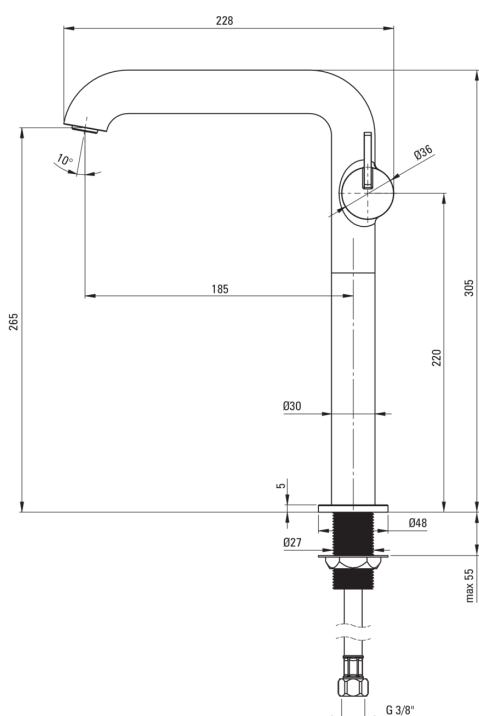

## Armatura za umivalnik, visoko

koda izdelka: BQS\_R24K

EAN: 5907650826927

Barva: mat zlato

Garancija [leta]: 7

### Mešalna kartuša

Velikost keramične kartuše	25 mm
----------------------------	-------

### Izlivi

Tip izliva	fiksno
Dolžina izliva [mm]	185
Material	medenina

### Povezovalne cevi

Dolžina [mm]	450
Montažni navoj	3/8"
Navoj priključka 1/2"	M10