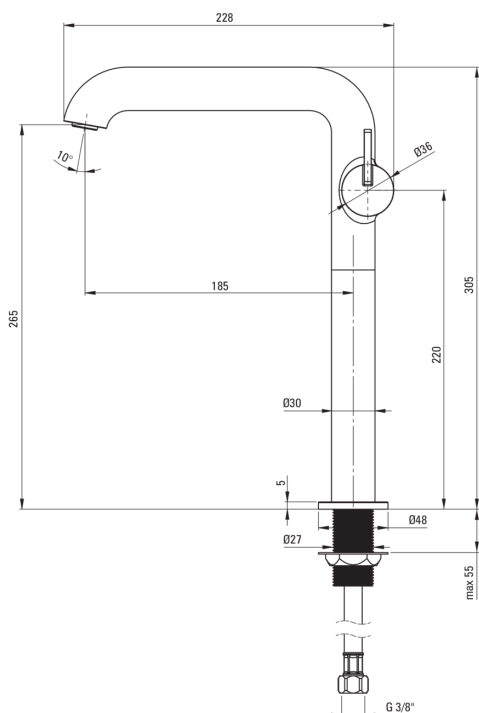

SILIA

Смеситель для раковины, высокий

 deante

Код товара: BQS_R24K

EAN: 5907650826927

Цвет: брашированное золото

Гарантия [лет]: 7

Смесители

Отделка брашированное золото

Материал латунь

Вид смесителя однорычажный,
смешивающий

Способ монтажа стоящий

Класс расхода [л/мин] Z - 4-9 л/мин

Акустическая группа [дБ] I ($x \leq 20$)

Картридж к смесителю

Размер картриджа 25 мм

Изливы

Вид излива стандартный

Длина излива [мм] 185

Материал латунь

Аэраторы

Тип аэратора плоский, подвижный,
honeycomb

Размер аэратора M24

Соединительные шланги

Длина [мм] 450

Винт к инсталляции 3/8"

Винт кронштейна M10

Отличительные черты:

- благородные формы и вечная простота
- Корпус смесителя изготовлен из латуни высочайшего качества
- Смеситель оборудован струйным аэратором
- Мобильный аэратор позволяет направлять струю воды
- Только лучшие материалы, качество которых подтверждено лабораторными испытаниями
- Соединительные шланги 45 см в комплекте
- Монтажная втулка облегчает установку смесителя
- Класс расхода Z (4-9 л/мин) позволяет снизить употребление воды
- Благодаря рычагу который сбому облегчено поддержание чистоты носика
- Предложение включает чистящее средство для арматуры всех цветов
- Инновационное и простое в уходе покрытие - брашированное золото