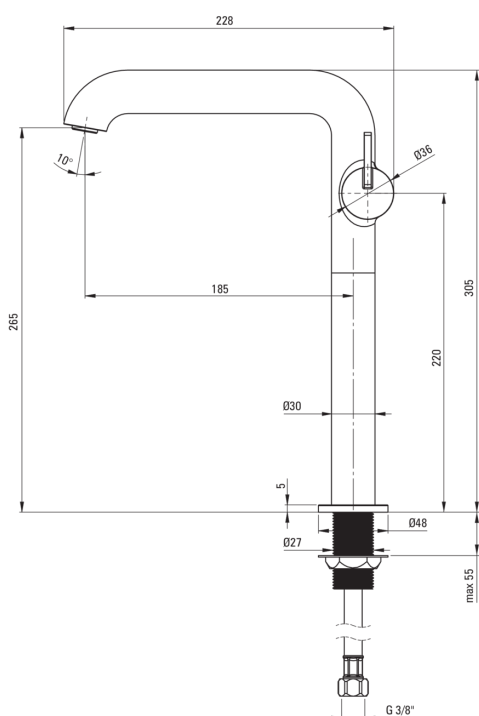

SILIA

Baterie pentru chiuvetă, înalt

Codul produsului: BQS_R24K

EAN: 5907650826927

Culoarea: aur periat

Garanție [ani]: 7

Baterie

Finisaj	aur periat
Material	alamă
Tipul bateriei	un mâner, baterie
Metoda de instalare	de sine stătător
Clasa de debit [l/min]	Z - 4-9 l/min
Grupa acustică [db]	I (x ≤ 20)

Baterie cartuș

Dimensiunea cartușului ceramic	25 mm
--------------------------------	-------

Pipe

Tipul pipei	fix
Raza de acțiune a pipei bateriei [mm]	185
Material	alamă

Aeratoare

Tipul aeratorului	plat, pivotant, honeycomb
Dimensiunea aeratorului	M24

Furtunuri de racordare

Lungimea [mm]	450
Filet de instalare	3/8"
Filet de conexiune	M10

Caracteristici:

- Corpul bateriei este fabricat din alamă de cea mai bună calitate.
- Bateria este dotată cu aerator.
- Aeratorul mobil permite direcționarea jetului de apă.
- Doar cele mai bune materiale, a căror calitate a fost certificată prin teste de laborator
- Furtunuri de racordare de 45 cm incluse
- Manșonul de instalare ușurează instalarea bateriei.
- Clasa de debit Z (4-9 l/min) permite reducerea consumului de apă.
- Mânerul lateral face mai ușoară menținerea pipei curate.
- Oferta include și agenți de curățare pentru toate tipurile de finisaje
- Finisaj aur periat inovativ și ușor de întreținut