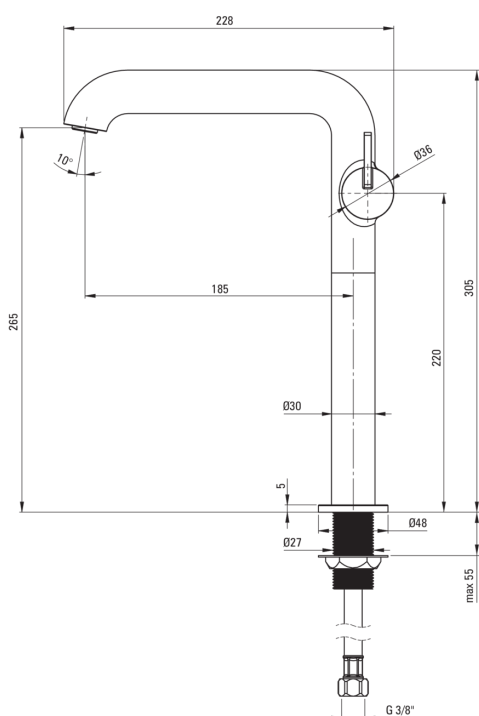

## Miscelatore Lavabo, alto

Codice prodotto: BQS\_R24K

EAN: 5907650826927

Colore: oro spazzolato

Garanzia [anni]: 7

### Cartuccia per miscelatore

Dimensioni della cartuccia in ceramica 25 mm

### Beccucci

Tipo a beccuccio	fermo
Gamma delle bocchette di miscelazione [mm]	185
Materiale	in ottone

### Tubi di collegamento

Lunghezza [mm]	450
Filetto di installazione	3/8"
Filetto di connessione	M10