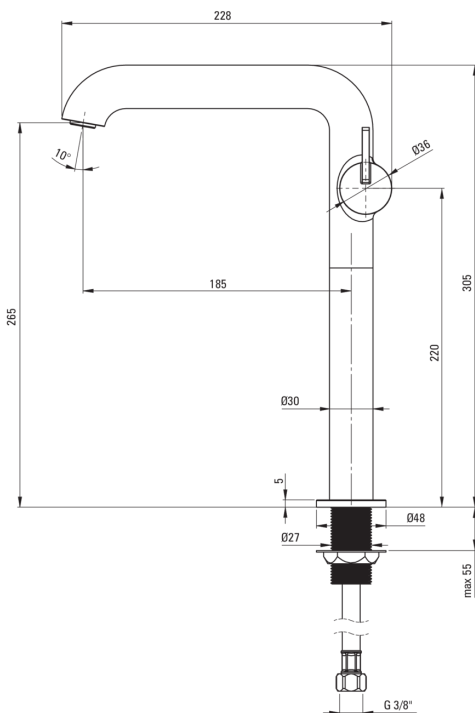

SILIA

Mosdó csaptelep, magas

Cikkszám: BQS_R24K
EAN: 5907650826927
Szín: szálcsiszolt arany
Garancia [év]: 7

Csaptelep

Kivitelezés	szálcsiszolt arany
Anyag	sárgaréz
Csaptelep típusa	egykaros, keverő
Beszereési mód	álló
Átfolyási osztály [l/perc]	Z - 4-9 l/min
Akusztikai osztály [db]	I (x ≤ 20)

Csaptelep betét

Betét mérete	25 mm
--------------	-------

Kifolyócsövek

Kifolyó típusa	fix
Csaptelep kifolyócső hatótávolsága [mm]	185
Anyag	sárgaréz

Perlátorok

Perlátor típusa	lapos, mozgó, honeycomb
Perlátor mérete	M24

Csatlakozó tömlők

Hosszúság [mm]	450
Menet beszereléshez	3/8"
Csatlakozó menet	M10

Kiemelések:

- Nemes forma és időtlen egyszerűség
- A csaptelep teste a legkiválóbb minőségű sárgarézből készült
- A csaptelep perlátorral van felszerelve
- A mozgatható perlátor lehetővé teszi a vízáram irányítását
- Csak a legjobb alapanyagokból, amelyek minőségét laboratóriumi vizsgálatok igazolták
- 45 cm-es csatlakozó tömlők mellékelve
- A szerelőhüvely megkönnyíti a csaptelep felszerelését
- Z átfolyási osztály (4-9 l/perc), amely lehetővé teszi a vízfogyasztás csökkentését
- Az oldalsó kar megkönnyíti a kifolyó tisztán tartását
- Az ajánlat tartalmaz egy tisztítószer a szerelvényekhez, amely bármilyen színhez használható
- Innovatív és könnyen kezelhető bevonat - szálcsiszolt arany