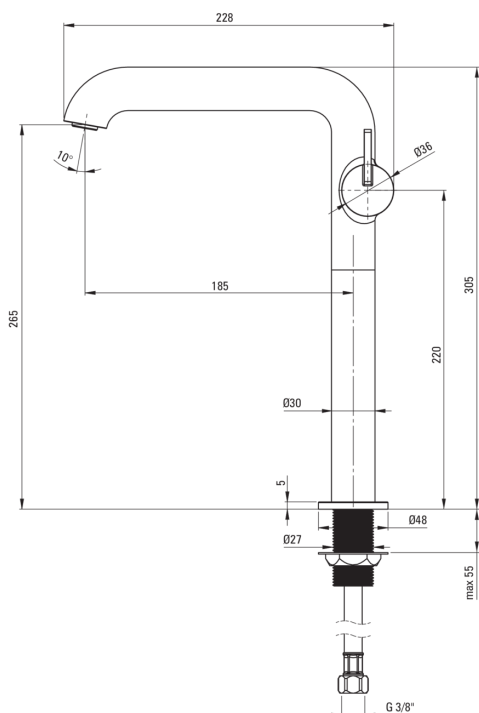

SILIA

Robinet de lavabo, haut

Code produit: BQS_R24K

EAN: 5907650826927

Couleur: or brossé

Garantie [années]: 7

Mitigeur

Finition	or brossé
Matériel	cuivre
Type de mitigeur	mono-manche, mixer
Méthode de montage	debout
Classe de débit [l/min]	Z - 4-9 l/min
Groupe acoustique [db]	I (x ≤ 20)

Cartouche mélangeur

Taille de la cartouche en céramique	25 mm
-------------------------------------	-------

Becs

Type de bec	fixe
La distance de bec de robinet [mm]	185
Matériel	cuivre

Aérateurs

Type d'aérateur	plat, mobile, honeycomb
Taille de l'aérateur	M24

Flexibles de raccordement

Longueur [mm]	450
Fil d'installation	3/8"
Fil de connexion	M10

Caractéristiques:

- Forme noble et simplicité intemporelle
- Le corps du mitigeur est en cuivre de la plus haute qualité
- Le mitigeur est équipé d'un aérateur de jet
- Un aérateur mobile permet de diriger le jet d'eau
- Seuls les meilleurs matériaux, dont la qualité a été confirmée par des tests en laboratoire
- Tuyaux de raccordement de 45 cm inclus
- Le manchon de montage facilite l'installation du mitigeur
- Classe de débit Z (4-9 l/min) permettant une réduction de la consommation d'eau
- la manette sur le côté facilite le nettoyage du bec
- L'offre comprend un produit de nettoyage pour les luminaires de toutes les couleurs
- Revêtement or brossé innovant et facile à entretenir