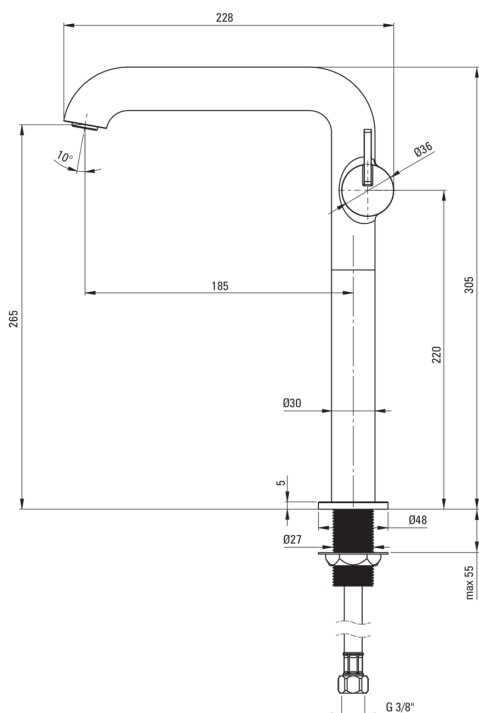

## Robinet de lavabo, haut

Code produit: BQS\_R24K

EAN: 5907650826927

Couleur: or brossé

Garantie [années]: 7

### Cartouche mélangeur

Taille de la cartouche en céramique	25 mm
-------------------------------------	-------

### Becs

Type de bec	fixe
La distance de bec de robinet [mm]	185
Matériel	cuivre

### Flexibles de raccordement

Longueur [mm]	450
Fil d'installation	3/8"
Fil de connexion	M10