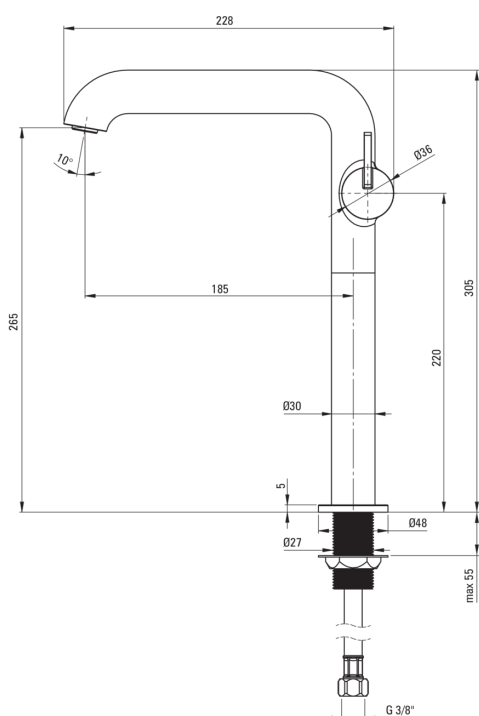

## Toque de lavabo, alto

Código de producto: BQS\_R24K

EAN: 5907650826927

Color: oro cepillado

Garantía [años]: 7

### Cartucho mezclador

Tamaño del cartucho de cerámica	25 mm
---------------------------------	-------

### Boquiabiertos

Tipo de boquilla	aún
Rango de boquiabierto de mezclador [mm]	185
Material	latón

### Conectando mangueras

Longitud [mm]	450
Hilo de instalación	3/8"
Hilo de conexión	M10