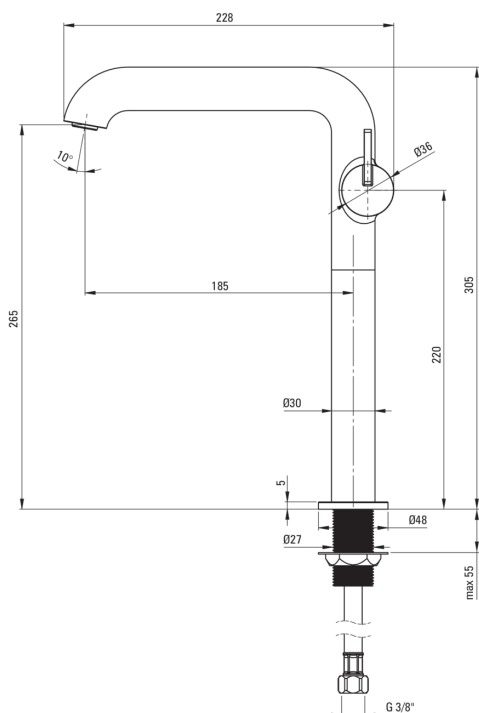

SILIA

Waschbeckenarmatur, hoch

Artikel-Nr.: BQS_R24K
EAN: 5907650826927
Farbe: gebürstetes Gold
Garantie [Jahre]: 7

Armatur

Ausführung	gebürstetes Gold
Material	Messing
Art der armatur	Einhebel, Mischer
Methode der montage	stehend
Durchflussklasse [l/min]	Z - 4-9 l/min
Akkustische gruppe	I (x ≤ 20)

Kartusche

Größe der kartusche	25 mm
---------------------	-------

Ausläufe

Auslaufart	fest
Armaturausladung [mm]	185
Material	Messing

Aerator

Typ des luftsprudlers	flach, beweglich, hexagonal-
Aerator gröÙe	M24

Anschlusschläuche

Länge	450
Installationsgewinde	3/8"
Anschlussgewinde	M10

Charakteristische Merkmale:

- Edle Form und zeitlose Schlichtheit
- Armaturkörper ist aus hochwertigem Messing gefertigt
- Armatur ist mit einem Strahlbelüfter ausgestattet
- Beweglicher Aerator ermöglicht den Wasserstrahl zu lenken
- Nur die besten Materialien, deren Qualität durch Laboruntersuchungen bestätigt wird
- 45 cm Anschlusschläuche im Set
- Montagehülse erleichtert die Montage der Armatur
- Durchflussklasse Z (4-9 l/min) ermöglicht einen reduzierten Wasserverbrauch
- Hebel an der Seite erleichtert die Reinigung des Auslaufs
- Im Angebot Präparat zum Reinigen von Armaturen in allen Ausführungen
- Innovative und pflegeleichte Beschichtung - gebürstetes Gold