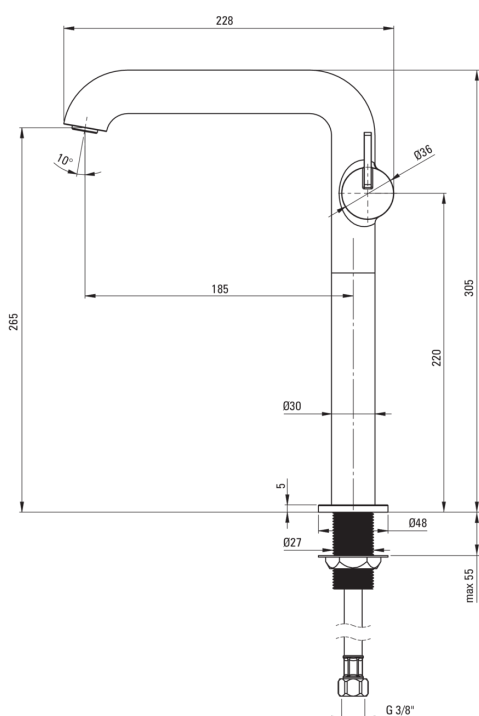

## Waschbeckenarmatur, hoch

Artikel-Nr.: BQS\_R24K  
EAN: 5907650826927  
Farbe: gebürstetes Gold  
Garantie [Jahre]: 7

### Kartusche

Größe der kartusche	25 mm
---------------------	-------

### Ausläufe

Auslaufart	fest
Armaturausladung [mm]	185
Material	Messing

### Anschlussschläuche

Länge	450
Installationsgewinde	3/8"
Anschlussgewinde	M10