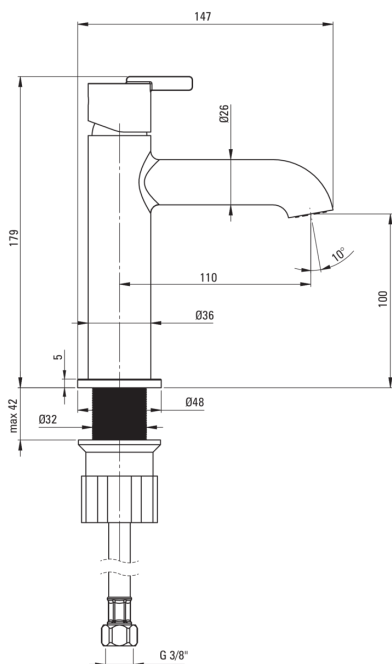

SILIA

Armatura za umivalnik

koda izdelka: BQS_R20M

EAN: 5907650826897

Barva: mat zlato

Garancija [leta]: 7

Armatura vključena

Finiš	mat zlato
Material	medenina
Tip armature	z eno ročico, armatura
Metoda montaže	stoječ
Razred pretoka [l/min]	Z - 4-9 l/min
Zvočni razred [db]	I (x ≤ 20)

Mešalna kartuša

Velikost keramične kartuše	25 mm
----------------------------	-------

Izlivi

Tip izliva	fiksno
Dolžina izliva [mm]	110
Material	medenina

Perlator

Tip perlatorja	vrtljivo, plosko
Velikost perlatorja	M18

Povezovalne cevi

Dolžina [mm]	450
Montažni navoj	3/8"
Navoj priključka 1/2"	M10

karakteristike:

- Plemenita oblika in brezčasna preprostost
- Montažni tulec olajša namestitev armature
- Premični perlator omogoča usmerjanje toka vode
- Samo najboljši materiali, katerih kakovost je potrjena z laboratorijskimi testi
- Armatura je opremljena s perlatorjem za vodni curek
- Telo armature je izdelano iz najkakovostnejše medenine
- Priložene priključne cevi
- Razred pretoka Z (4-9 l/min) omogoča zmanjšanje porabe vode
- Ponudba vsebuje čistilno sredstvo za armature vseh barv
- Inovativen premaz iz brušenega zlata, enostaven za vzdrževanje