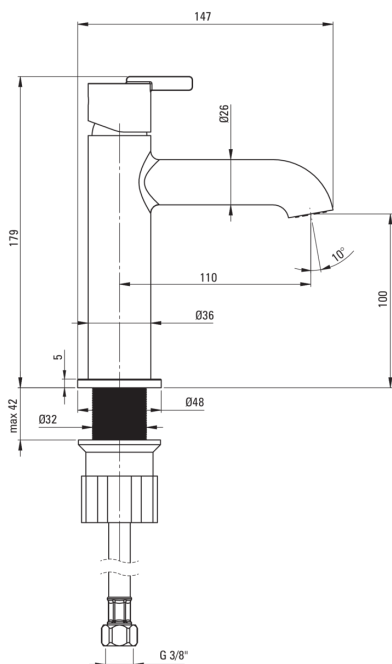

Codul produsului: BQS_R20M

EAN: 5907650826897

Culoarea: aur periat

Garanție [ani]: 7

**Baterie**

| | |
|------------------------|-------------------|
| Finisaj | aur periat |
| Material | alamă |
| Tipul bateriei | un mâner, baterie |
| Metoda de instalare | de sine stătător |
| Clasa de debit [l/min] | Z - 4-9 l/min |
| Grupa acustică [db] | I (x ≤ 20) |

Baterie cartuș

| | |
|--------------------------------|-------|
| Dimensiunea cartușului ceramic | 25 mm |
|--------------------------------|-------|

Pipe

| | |
|---------------------------------------|-------|
| Tipul pipei | fix |
| Raza de acțiune a pipei bateriei [mm] | 110 |
| Material | alamă |

Aeratoare

| | |
|-------------------------|----------------|
| Tipul aeratorului | pivotant, plat |
| Dimensiunea aeratorului | M18 |

Furtunuri de racordare

| | |
|--------------------|------|
| Lungimea [mm] | 450 |
| Filet de instalare | 3/8" |
| Filet de conexiune | M10 |

Caracteristici:

- Manșonul de instalare ușurează instalarea bateriei.
- Aeratorul mobil permite direcționarea jetului de apă.
- Doar cele mai bune materiale, a căror calitate a fost certificată prin teste de laborator
- Baterie este dotată cu aerator.
- Corpul bateriei este fabricat din alamă de cea mai bună calitate.
- Furtunuri de racordare de 45 cm incluse
- Clasa de debit Z (4-9 l/min) permite reducerea consumului de apă.
- Oferta include și agenți de curățare pentru toate tipurile de finisaje
- Finisaj aur periat inovativ și ușor de întreținut