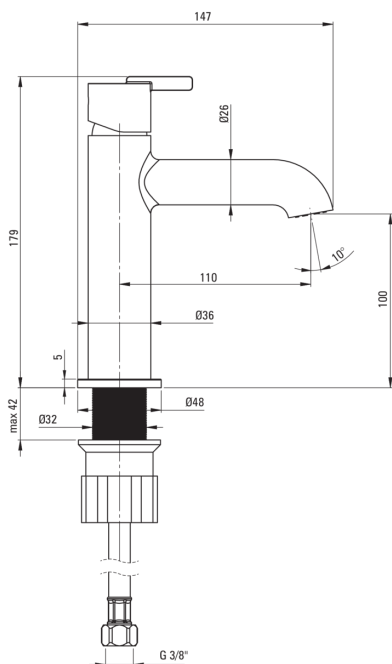

Codul produsului: BQS_R20M

EAN: 5907650826897

Culoarea: aur periat

Garanție [ani]: 7

**Baterie**

Finisaj	aur periat
Material	alamă
Tipul bateriei	un mâner, baterie
Metoda de instalare	de sine stătător
Clasa de debit [l/min]	Z - 4-9 l/min
Grupa acustică [db]	I (x ≤ 20)

Baterie cartuș

Dimensiunea cartușului ceramic	25 mm
--------------------------------	-------

Pipe

Tipul pipei	fix
Raza de acțiune a pipei bateriei [mm]	110
Material	alamă

Aeratoare

Tipul aeratorului	pivotant, plat
Dimensiunea aeratorului	M18

Furtunuri de racordare

Lungimea [mm]	450
Filet de instalare	3/8"
Filet de conexiune	M10

Caracteristici:

- Manșonul de instalare ușurează instalarea bateriei.
- Aeratorul mobil permite direcționarea jetului de apă.
- Doar cele mai bune materiale, a căror calitate a fost certificată prin teste de laborator
- Baterie este dotată cu aerator.
- Corpul bateriei este fabricat din alamă de cea mai bună calitate.
- Furtunuri de racordare de 45 cm incluse
- Clasa de debit Z (4-9 l/min) permite reducerea consumului de apă.
- Oferta include și agenți de curățare pentru toate tipurile de finisaje
- Finisaj aur periat inovativ și ușor de întreținut