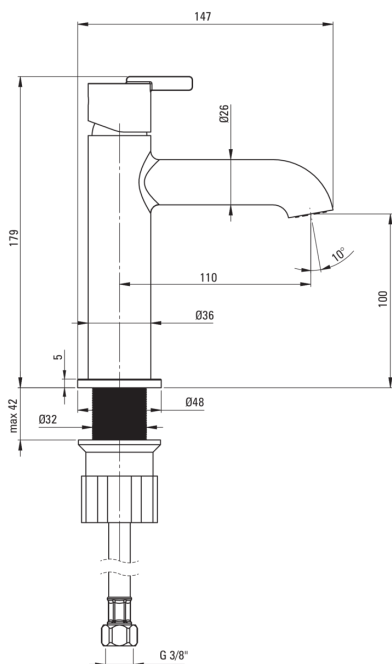

SILIA

Miscelatore Lavabo

Codice prodotto: BQS_R20M

EAN: 5907650826897

Colore: oro spazzolato

Garanzia [anni]: 7

Miscelatore

Finitura	oro spazzolato
Materiale	in ottone
Tipo di miscelatore	maniglia singola, miscelatore
Metodo di installazione	in piedi
Classe di flusso [l/min]	Z - 4-9 l/min
Gruppo acustico [db]	I (x ≤ 20)

Cartuccia per miscelatore

Dimensioni della cartuccia in ceramica 25 mm

Beccucci

Tipo a beccuccio	fermo
Gamma delle bocchette di miscelazione [mm]	110
Materiale	in ottone

Aeratori

Tipo di aeratore	girevole, piatto
Dimensioni dell'aeratore	M18

Tubi di collegamento

Lunghezza [mm]	450
Filetto di installazione	3/8"
Filetto di connessione	M10

Caratteristiche:

- Il manicotto di montaggio facilita l'installazione del miscelatore
- Un aeratore mobile ti permette di dirigere il flusso d'acqua
- Solo i migliori materiali, la cui qualità è stata confermata da test di laboratorio
- Il miscelatore è dotato di un aeratore di flusso
- Il corpo del miscelatore è realizzato in ottone di altissima qualità
- Tubi di collegamento da 45 cm inclusi
- Classe di portata Z (4-9 l/min) che consente di ridurre il consumo d'acqua