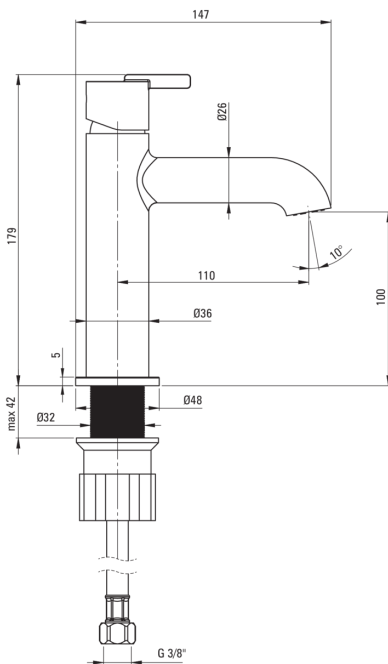

## Mosdó csaptelep

Cikkszám: BQS\_R20M  
EAN: 5907650826897  
Szín: szálcsiszolt arany  
Garancia [év]: 7

### Csaptelep betét

Betét mérete	25 mm
--------------	-------

### Kifolyócsövek

Kifolyó típusa	fix
Csaptelep kifolyócső hatótávolsága [mm]	110
Anyag	sárgaréz

### Csatlakozó tömlők

Hosszúság [mm]	450
Menet beszereléshez	3/8"
Csatlakozó menet	M10