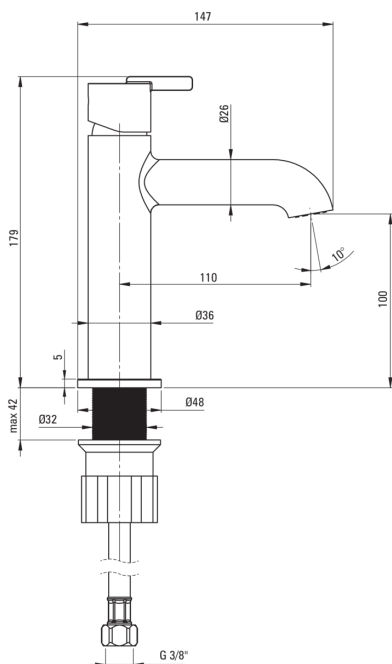

Código de producto: BQS_R20M

EAN: 5907650826897

Color: oro cepillado

Garantía [años]: 7

Mezclador

Finalizar	oro cepillado
Material	latón
Tipo de mezcladora	piloto único, mezclador
Metodo de instalacion	de pie
Clase de flujo [l/min]	Z - 4-9 l/min
Grupo acústico [db]	I (x ≤ 20)

Cartucho mezclador

Tamaño del cartucho de cerámica	25 mm
---------------------------------	-------

Boquiabiertos

Tipo de boquilla	aún
Rango de boquiabierto de mezclador [mm]	110
Material	latón

Aireador

Tipo aéreo	girar, departamento
Tamaño del aireador	M18

Conectando mangueras

Longitud [mm]	450
Hilo de instalación	3/8"
Hilo de conexión	M10

Características:

- Forma noble y simplicidad atemporal
- La manga de montaje facilita la instalación de la batería
- El aireador móvil le permite dirigir la corriente de agua
- Solo los mejores materiales cuya calidad es confirmada por la investigación en el laboratorio
- Batería equipada con una aireación del aireador de la corriente
- Cuerpo de batería hecho de latón de la más alta calidad
- Mangueras de conexión incluidas
- La clase de flujo con (4-9 l/min) le permite reducir el consumo de agua