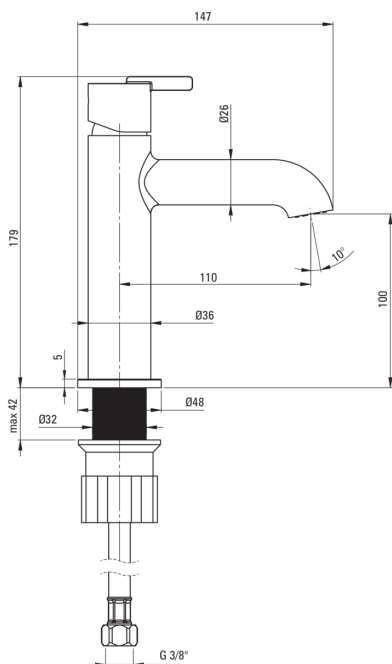

Artikel-Nr.: BQS_R20M
EAN: 5907650826897
Farbe: gebürstetes Gold
Garantie [Jahre]: 7

Armatur

Ausführung	gebürstetes Gold
Material	Messing
Art der armatur	Einhebel, Mischer
Methode der montage	stehend
Durchflussklasse [l/min]	Z - 4-9 l/min
Akkustische gruppe	I (x ≤ 20)

Kartusche

Größe der kartusche	25 mm
---------------------	-------

Ausläufe

Auslaufart	fest
Armaturausladung [mm]	110
Material	Messing

Aerator

Typ des luftsprudlers	beweglich, flach
Aerator gröÙe	M18

Anschlusschläuche

Länge	450
Installationsgewinde	3/8"
Anschlussgewinde	M10

Charakteristische Merkmale:

- Edle Form und zeitlose Schlichtheit
- Montagehülse erleichtert die Montage der Armatur
- Beweglicher Aerator ermöglicht den Wasserstrahl zu lenken
- Nur die besten Materialien, deren Qualität durch Laboruntersuchungen bestätigt wird
- Armatur ist mit einem Strahlbelüfter ausgestattet
- Armaturkörper ist aus hochwertigem Messing gefertigt
- 45 cm Anschlusschläuche im Set
- Durchflussklasse Z (4-9 l/min) ermöglicht einen reduzierten Wasserverbrauch
- Im Angebot Präparat zum Reinigen von Armaturen in allen Ausführungen
- Innovative und pflegeleichte Beschichtung - gebürstetes Gold