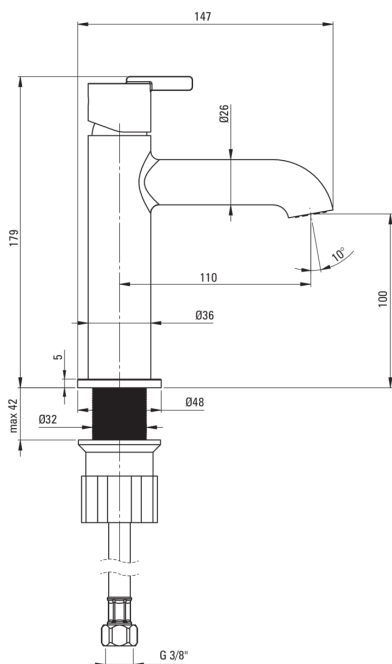

#### Armatur

Ausführung	gebürstetes Gold
Material	Messing
Art der armatur	Einhebel, Mischer
Methode der montage	stehend
Durchflussklasse [l/min]	Z - 4-9 l/min
Akkustische gruppe	I (x ≤ 20)

#### Kartusche

Größe der kartusche	25 mm
---------------------	-------

#### Ausläufe

Auslaufart	fest
Armaturausladung [mm]	110
Material	Messing

#### Anschlusschläuche

Länge	450
Installationsgewinde	3/8"
Anschlussgewinde	M10