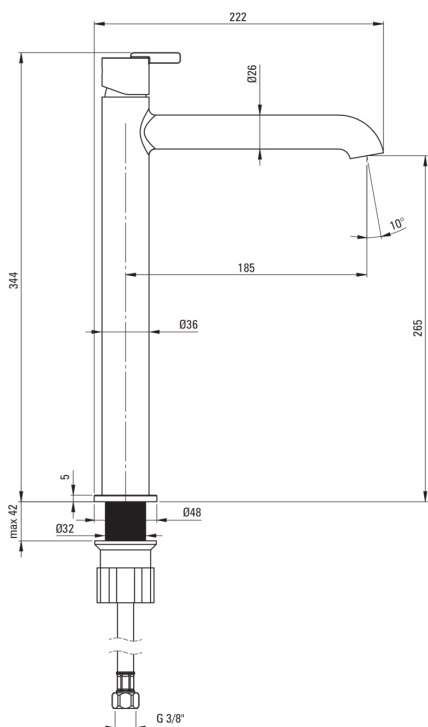

SILIA

Змішувач для раковини, ВИСОКИЙ

Код продукту: BQS_R20K

EAN: 5907650826910

Колір: брашоване золото

Гарантія: 7

deante

Змішувач

Оздоблення	брашоване золото
Матеріал	латунь
Тип змішувача	змішуючий, з однією ручкою
Спосіб монтажу	стоячий
Клас витрати	Z - 4-9 л/хв
Акустична група	I ($x \leq 20$)

Картридж до змішувача

Розмір керамічного картриджа	25 мм
------------------------------	-------

Носики

Вид носика	нерухомий
Діапазон виливу змішувача [мм]	185
Матеріал	латунь

Аератори

Тип аератора	honeyscomb, рухомий
Зменшення витрати води	відсутність

З'єднувальні шланги

Довжина [мм]	450
Винт до інсталяції	3/8"
Винт кронштейна	M10