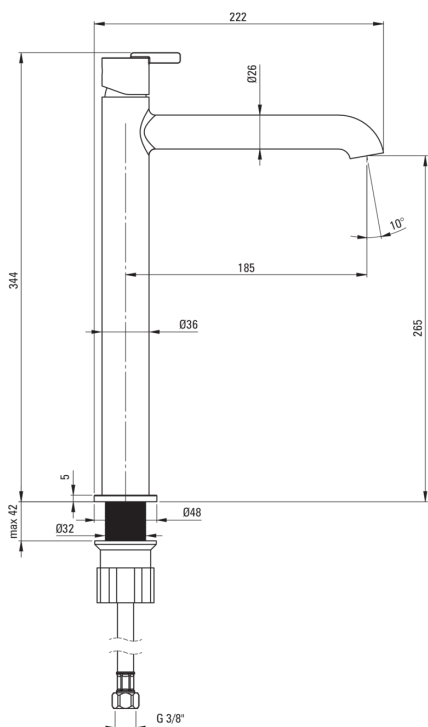

SILIA

Armatura za umivalnik, visoko

koda izdelka: BQS_R20K

EAN: 5907650826910

Barva: mat zlato

Garancija [leta]: 7

Armatura vključena

Finiš	mat zlato
Material	medenina
Tip armature	armatura, z eno ročico
Metoda montaže	stoječ
Razred pretoka [l/min]	Z - 4-9 l/min
Zvočni razred [db]	I (x ≤ 20)

Mešalna kartuša

Velikost keramične kartuše	25 mm
----------------------------	-------

Izlivi

Tip izliva	fiksno
Dolžina izliva [mm]	185
Material	medenina

Perlator

Tip perlatorja	satovje, vrtljivo
Zmanjšanje pretoka vode	brez

Povezovalne cevi

Dolžina [mm]	450
Montažni navoj	3/8"
Navoj priključka 1/2"	M10

karakteristike:

- Plemenita oblika in brezčasna preprostost
- Priložene priključne cevi
- Telo armature je izdelano iz najkakovostnejše medenine
- Montažni tulec olajša namestitvev armature
- Premični perlator omogoča usmerjanje toka vode
- Samo najboljši materiali, katerih kakovost je potrjena z laboratorijskimi testi
- Armatura je opremljena s perlatorjem za vodni curek
- Razred pretoka Z (4-9 l/min) omogoča zmanjšanje porabe vode
- Ponudba vsebuje čistilno sredstvo za armature vseh barv
- Inovativen premaz iz brušenega zlata, enostaven za vzdrževanje