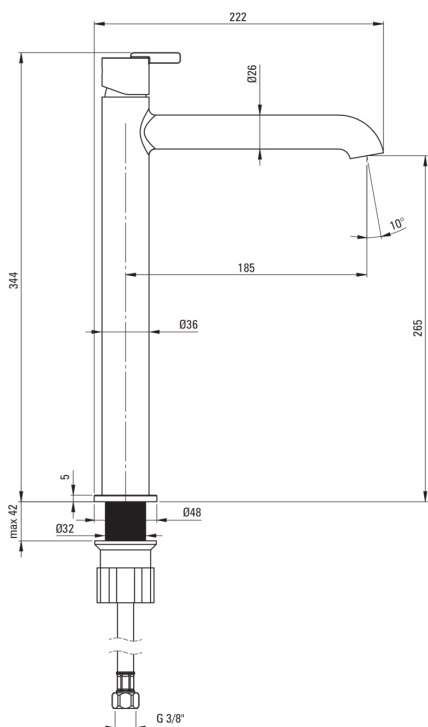

SILIA

Armatura za umivalnik, visoko

koda izdelka: BQS_R20K

EAN: 5907650826910

Barva: mat zlato

Garancija [leta]: 7

Armatura vključena

Finiš	mat zlato
Material	medenina
Tip armature	armatura, z eno ročico
Metoda montaže	stoječ
Razred pretoka [l/min]	Z - 4-9 l/min
Zvočni razred [db]	I (x ≤ 20)

Mešalna kartuša

Velikost keramične kartuše	25 mm
----------------------------	-------

Izlivi

Tip izliva	fiksno
Dolžina izliva [mm]	185
Material	medenina

Perlator

Tip perlatorja	satovje, vrtljivo
Zmanjšanje pretoka vode	brez

Povezovalne cevi

Dolžina [mm]	450
Montažni navoj	3/8"
Navoj priključka 1/2"	M10

karakteristike:

- Plemenita oblika in brezčasna preprostost
- Priložene priključne cevi
- Telo armature je izdelano iz najkakovostnejše medenine
- Montažni tulec olajša namestitev armature
- Premični perlator omogoča usmerjanje toka vode
- Samo najboljši materiali, katerih kakovost je potrjena z laboratorijskimi testi
- Armatura je opremljena s perlatorjem za vodni curek
- Razred pretoka Z (4-9 l/min) omogoča zmanjšanje porabe vode
- Ponudba vsebuje čistilno sredstvo za armature vseh barv
- Inovativen premaz iz brušenega zlata, enostaven za vzdrževanje