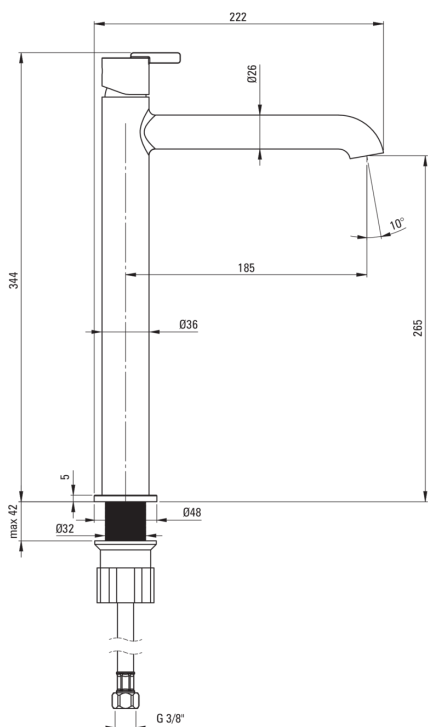

SILIA

Смеситель для раковины, высокий

 deante

Код товара: BQS_R20K

EAN: 5907650826910

Цвет: брашированное золото

Гарантия [лет]: 7

Смесители

Отделка	брашированное золото
Материал	латунь
Вид смесителя	смешивающий, однорычажный
Способ монтажа	стоящий
Класс расхода [л/мин]	Z - 4-9 л/мин
Акустическая группа [дБ]	I (x ≤ 20)

Картридж к смесителю

Размер картриджа	25 мм
------------------	-------

Изливы

Вид излива	стандартный
Длина излива [мм]	185
Материал	латунь

Аэраторы

Тип аэратора	honeycomb, подвижный
Уменьшение расхода воды	отсутствие

Соединительные шланги

Длина [мм]	450
Винт к инсталляции	3/8"
Винт кронштейна	M10