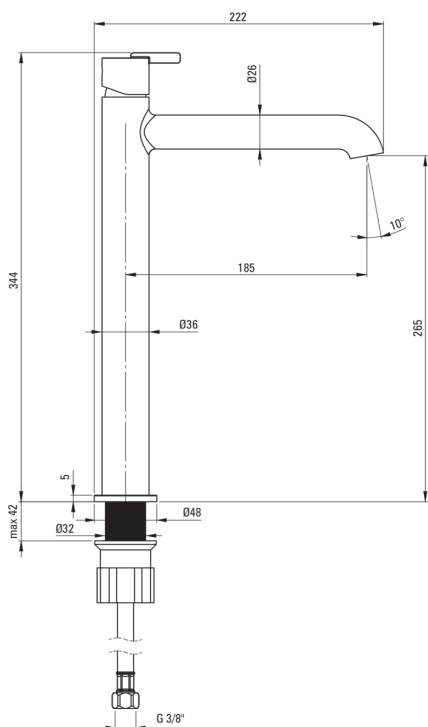

SILIA

Baterie pentru chiuvetă, înalt

 deante

Codul produsului: BQS_R20K

EAN: 5907650826910

Culoarea: aur periat

Garanție [ani]: 7

Baterie

Finisaj	aur periat
Material	alamă
Tipul bateriei	baterie, un mâner
Metoda de instalare	de sine stătător
Clasa de debit [l/min]	Z - 4-9 l/min
Grupa acustică [db]	I (x ≤ 20)

Baterie cartuș

Dimensiunea cartușului ceramic	25 mm
--------------------------------	-------

Pipe

Tipul pipei	fix
Raza de acțiune a pipei bateriei [mm]	185
Material	alamă

Aeratoare

Tipul aeratorului	honeycomb, pivotant
Limitarea debitului de apă	lipsă

Furtunuri de racordare

Lungimea [mm]	450
Filet de instalare	3/8"
Filet de conexiune	M10

Caracteristici:

- Furtunuri de racordare de 45 cm incluse
- Corpul bateriei este fabricat din alamă de cea mai bună calitate.
- Manșonul de instalare ușurează instalarea bateriei.
- Aeratorul mobil permite direcționarea jetului de apă.
- Doar cele mai bune materiale, a căror calitate a fost certificată prin teste de laborator
- Bateria este dotată cu aerator.
- Clasa de debit Z (4-9 l/min) permite reducerea consumului de apă.
- Oferta include și agenți de curățare pentru toate tipurile de finisaje
- Finisaj aur periat inovativ și ușor de întreținut