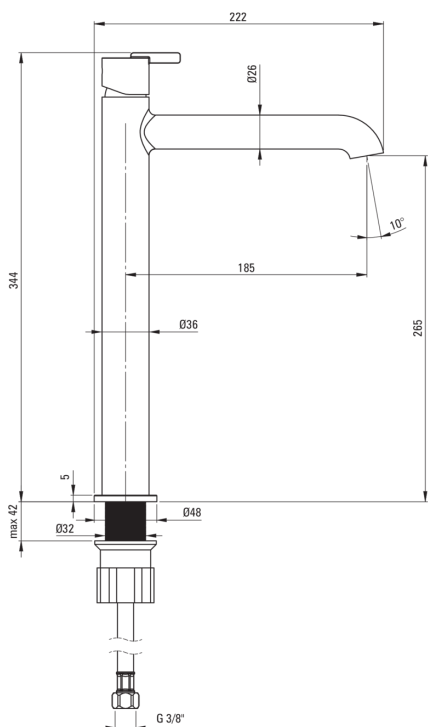

SILIA

Miscelatore Lavabo, alto

Codice prodotto: BQS_R20K

EAN: 5907650826910

Colore: oro spazzolato

Garanzia [anni]: 7

Miscelatore

Finitura	oro spazzolato
Materiale	in ottone
Tipo di miscelatore	miscelatore, maniglia singola
Metodo di installazione	in piedi
Classe di flusso [l/min]	Z - 4-9 l/min
Gruppo acustico [db]	I (x ≤ 20)

Cartuccia per miscelatore

Dimensioni della cartuccia in ceramica 25 mm

Beccucci

Tipo a beccuccio	fermo
Gamma delle bocchette di miscelazione [mm]	185
Materiale	in ottone

Aeratori

Tipo di aeratore	a nido d'ape, girevole
Riduzione del flusso d'acqua	mancante

Tubi di collegamento

Lunghezza [mm]	450
Filetto di installazione	3/8"
Filetto di connessione	M10

Caratteristiche:

- Tubi di collegamento da 45 cm inclusi
- Il corpo del miscelatore è realizzato in ottone di altissima qualità
- Il manicotto di montaggio facilita l'installazione del miscelatore
- Un aeratore mobile ti permette di dirigere il flusso d'acqua
- Solo i migliori materiali, la cui qualità è stata confermata da test di laboratorio
- Il miscelatore è dotato di un aeratore di flusso
- Classe di portata Z (4-9 l/min) che consente di ridurre il consumo d'acqua