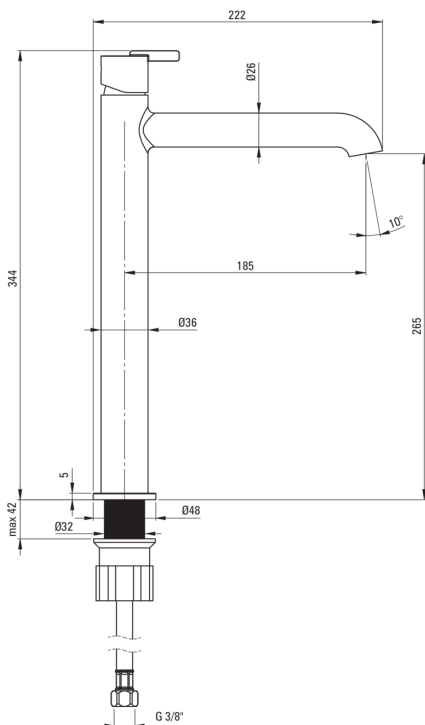

## Mosdó csaptelep, magas

Cikkszám: BQS\_R20K  
EAN: 5907650826910  
Szín: szálcsiszolt arany  
Garancia [év]: 7

### Csaptelep betét

Betét mérete	25 mm
--------------	-------

### Kifolyócsövek

Kifolyó típusa	fix
Csaptelep kifolyócső hatótávolsága [mm]	185
Anyag	sárgaréz

### Csatlakozó tömlők

Hosszúság [mm]	450
Menet beszereléshez	3/8"
Csatlakozó menet	M10