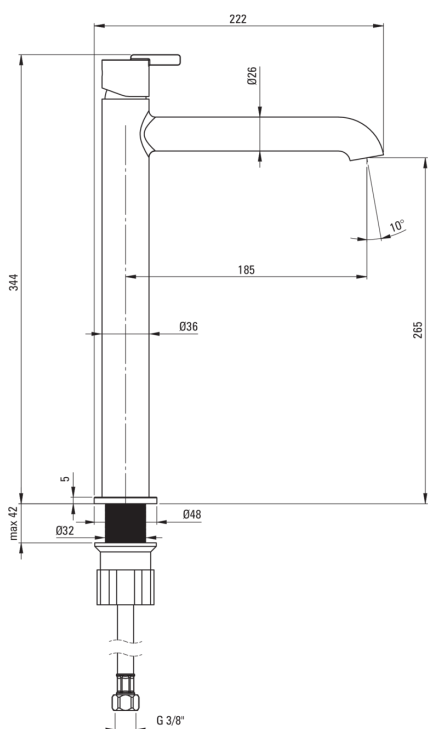

SILIA

Robinet de lavabo, haut

Code produit: BQS_R20K

EAN: 5907650826910

Couleur: or brossé

Garantie [années]: 7

Mitigeur

Finition	or brossé
Matériel	cuivre
Type de mitigeur	mixer, mono-manche
Méthode de montage	debout
Classe de débit [l/min]	Z - 4-9 l/min
Groupe acoustique [db]	I (x ≤ 20)

Cartouche mélangeur

Taille de la cartouche en céramique	25 mm
-------------------------------------	-------

Becs

Type de bec	fixe
La distance de bec de robinet [mm]	185
Matériel	cuivre

Aérateurs

Type d'aérateur	honeycomb, mobile
Réduction du débit d'eau	manquer

Flexibles de raccordement

Longueur [mm]	450
Fil d'installation	3/8"
Fil de connexion	M10

Caractéristiques:

- Forme noble et simplicité intemporelle
- Tuyaux de raccordement de 45 cm inclus
- Le corps du mitigeur est en cuivre de la plus haute qualité
- Le manchon de montage facilite l'installation du mitigeur
- Un aérateur mobile permet de diriger le jet d'eau
- Seuls les meilleurs matériaux, dont la qualité a été confirmée par des tests en laboratoire
- Le mitigeur est équipé d'un aérateur de jet
- Classe de débit Z (4-9 l/min) permettant une réduction de la consommation d'eau
- L'offre comprend un produit de nettoyage pour les luminaires de toutes les couleurs
- Revêtement or brossé innovant et facile à entretenir