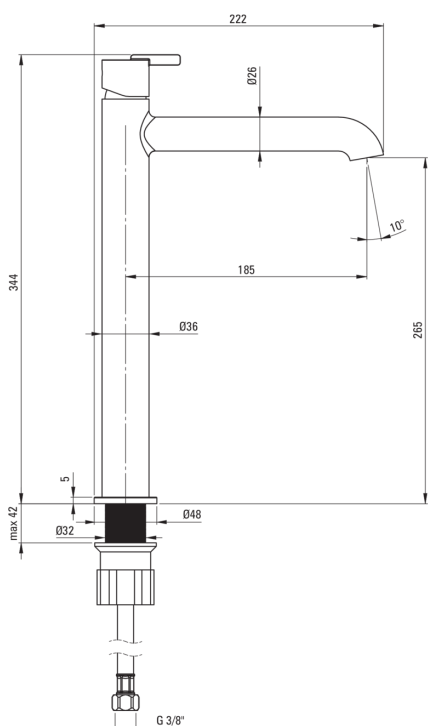

SILIA

Robinet de lavabo, haut

Code produit: BQS_R20K

EAN: 5907650826910

Couleur: or brossé

Garantie [années]: 7

Mitigeur

Finition	or brossé
Matériel	cuivre
Type de mitigeur	mixer, mono-manche
Méthode de montage	debout
Classe de débit [l/min]	Z - 4-9 l/min
Groupe acoustique [db]	I (x ≤ 20)

Cartouche mélangeur

Taille de la cartouche en céramique	25 mm
-------------------------------------	-------

Becs

Type de bec	fixe
La distance de bec de robinet [mm]	185
Matériel	cuivre

Aérateurs

Type d'aérateur	honeycomb, mobile
Réduction du débit d'eau	manquer

Flexibles de raccordement

Longueur [mm]	450
Fil d'installation	3/8"
Fil de connexion	M10

Caractéristiques:

- Forme noble et simplicité intemporelle
- Tuyaux de raccordement de 45 cm inclus
- Le corps du mitigeur est en cuivre de la plus haute qualité
- Le manchon de montage facilite l'installation du mitigeur
- Un aérateur mobile permet de diriger le jet d'eau
- Seuls les meilleurs matériaux, dont la qualité a été confirmée par des tests en laboratoire
- Le mitigeur est équipé d'un aérateur de jet
- Classe de débit Z (4-9 l/min) permettant une réduction de la consommation d'eau
- L'offre comprend un produit de nettoyage pour les luminaires de toutes les couleurs
- Revêtement or brossé innovant et facile à entretenir