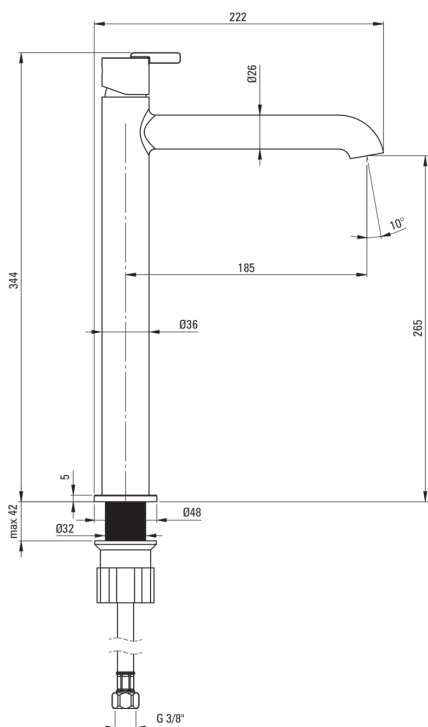

SILIA

Waschbeckenarmatur, hoch

Artikel-Nr.: BQS_R20K
EAN: 5907650826910
Farbe: gebürstetes Gold
Garantie [Jahre]: 7

Armatur

Ausführung	gebürstetes Gold
Material	Messing
Art der armatur	Mischer, Einhebel
Methode der montage	stehend
Durchflussklasse [l/min]	Z - 4-9 l/min
Akkustische gruppe	I (x ≤ 20)

Kartusche

Größe der kartusche	25 mm
---------------------	-------

Ausläufe

Auslaufart	fest
Armaturausladung [mm]	185
Material	Messing

Aerator

Typ des luftsprudlers	hexagonal-, beweglich
Waserdurchfluss-reduktion	keine

Anschlusschläuche

Länge	450
Installationsgewinde	3/8"
Anschlussgewinde	M10

Charakteristische Merkmale:

- Edle Form und zeitlose Schlichtheit
- 45 cm Anschlusschläuche im Set
- Armaturkörper ist aus hochwertigem Messing gefertigt
- Montagehülse erleichtert die Montage der Armatur
- Beweglicher Aerator ermöglicht den Wasserstrahl zu lenken
- Nur die besten Materialien, deren Qualität durch Laboruntersuchungen bestätigt wird
- Armatur ist mit einem Strahlbelüfter ausgestattet
- Durchflussklasse Z (4-9 l/min) ermöglicht einen reduzierten Wasserverbrauch
- Im Angebot Präparat zum Reinigen von Armaturen in allen Ausführungen
- Innovative und pflegeleichte Beschichtung - gebürstetes Gold