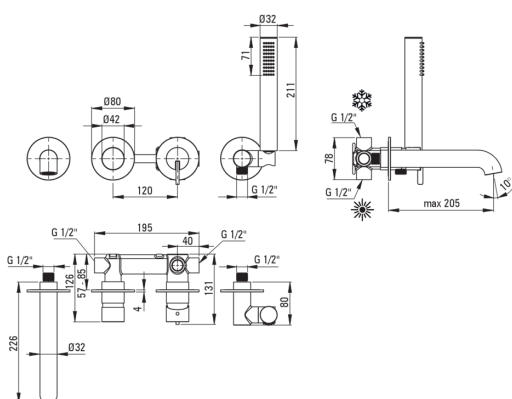

## Смеситель для ванны, 4-отверстия

 deante

Код товара: BQS\_R18P

EAN: 5907650827023

Цвет: брашированное золото

Гарантия [лет]: 7

### Смесители

Отделка брашированное золото

Материал латунь

Вид смесителя однорычажный, смешивающий

Способ монтажа скрытого монтажа

Акустическая группа [дБ] I ( $x \leq 20$ )

### Картридж к смесителю

Размер картриджа 35 мм