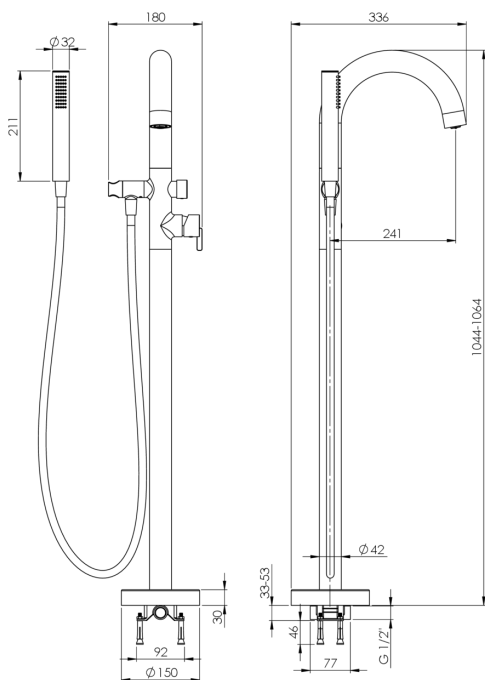

koda izdelka: BQS\_R17N

EAN: 5907650873228

Barva: mat zlato

Garancija [leta]: 7

**Armatura vključena**

Finiš	mat zlato
Material	medenina
Tip armature	z eno ročico, armatura
Metoda montaže	tla
Zvočni razred [db]	II (20 < x ≤ 30)

**Mešalna kartuša**

Velikost keramične kartuše	35 mm
----------------------------	-------

**Izlivi**

Tip izliva	fiksno
Material	jeklo 304

**Perlator**

Tip perlatorja	silikonski, vrtljivo, plosko
Velikost perlatorja	M24

**Cevi**

Dolžina [mm]	1500
Tip pletenja	ni relevantno
Anti-twist	1

**Tuš ročke**

Število funkcijskih stikal	1
Anti-kalcitni sistem	Ja
Dodatne karakteristike	cool-out

**karakteristike:**

- Inovativen premaz iz brušenega zlata, enostaven za vzdrževanje
- Plemenita oblika in brezčasna preprostost
- Mehansko keramično funkcijsko stikalo Click
- Nastavljiv kot tuš ročke
- Ročna prha s sistemom Anti-calc
- Ponudba vsebuje čistilno sredstvo za armature vseh barv
- Sistem anti-twist, ki preprečuje zvijanje cevi
- Trpežen zaključek cevi iz medenine
- Cool-out tuš ročka, ki se ne segreva