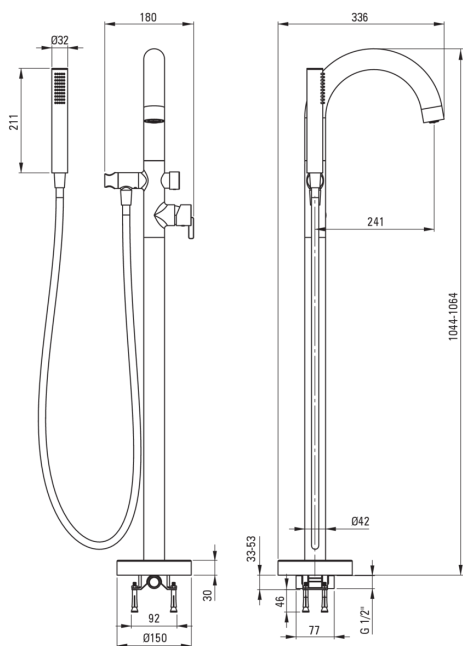

SILIA

Смеситель для ванны, отдельностоящая

 deante

Код товара: BQS_R17N

EAN: 5907650873228

Цвет: брашированное золото

Гарантия [лет]: 7

Смесители

Отделка брашированное золото

Материал латунь

Вид смесителя однорычажный,
смешивающий

Способ монтажа напольный

Акустическая группа [дБ] II (20 < x ≤ 30)

Картридж к смесителю

Размер картриджа 35 мм

Изливы

Вид излива стандартный

Материал сталь 304

Аэраторы

Тип аэратора силиконовый, подвижный,
плоский

Размер аэратора M24

Шланги

Длина [мм] 1500

Вид оплетки не касается