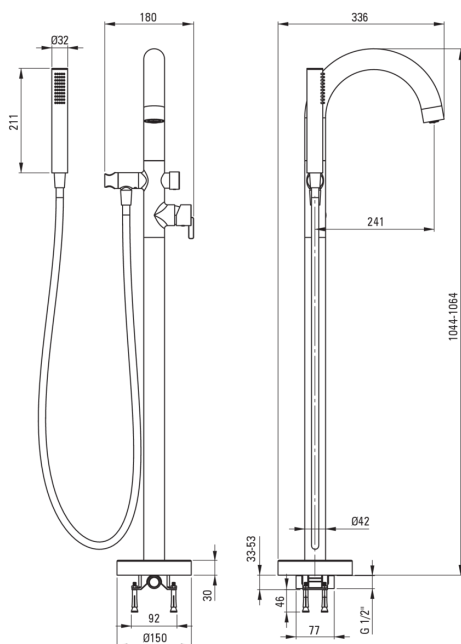

SILIA

Baterie pentru cadă, de sine stătător

deante

Codul produsului: BQS_R17N

EAN: 5907650873228

Culoarea: aur periat

Garanție [ani]: 7

Baterie

Finisaj	aur periat
Material	alamă
Tipul bateriei	un mâner, baterie
Metoda de instalare	pardoseală
Grupa acustică [db]	II (20 < x ≤ 30)

Baterie cartuș

Dimensiunea cartușului ceramic	35 mm
--------------------------------	-------

Pipe

Tipul pipei	fix
Material	oțel 304

Aeratoare

Tipul aeratorului	silicon, pivotant, plat
Dimensiunea aeratorului	M24

Furtunuri

Lungimea [mm]	1500
Tipul împletiturii	nu este cazul
Anti-twist	1

Dușuri de mână