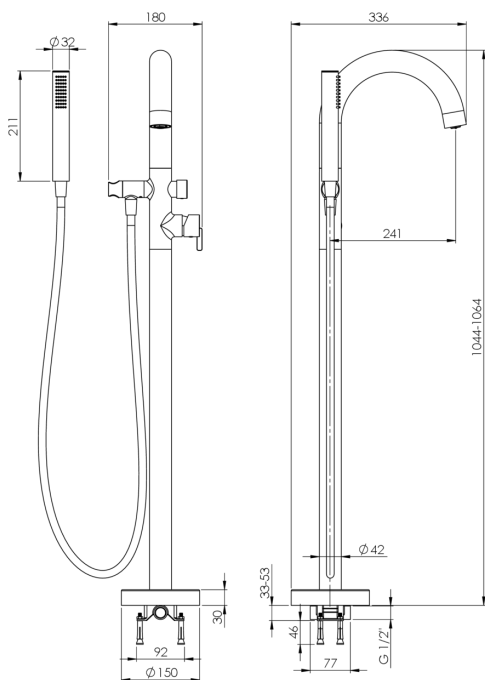

SILIA

Baterie pentru cadă, de sine stătător

deante

Codul produsului: BQS_R17N

EAN: 5907650873228

Culoarea: aur periat

Garanție [ani]: 7

Baterie

Finisaj	aur periat
Material	alamă
Tipul bateriei	un mâner, baterie
Metoda de instalare	pardoseală
Grupa acustică [db]	II (20 < x ≤ 30)

Baterie cartuș

Dimensiunea cartușului ceramic	35 mm
--------------------------------	-------

Pipe

Tipul pipei	fix
Material	oțel 304

Aeratoare

Tipul aeratorului	silicon, pivotant, plat
Dimensiunea aeratorului	M24

Furtunuri

Lungimea [mm]	1500
Tipul împletiturii	nu este cazul
Anti-twist	1

Dușuri de mână