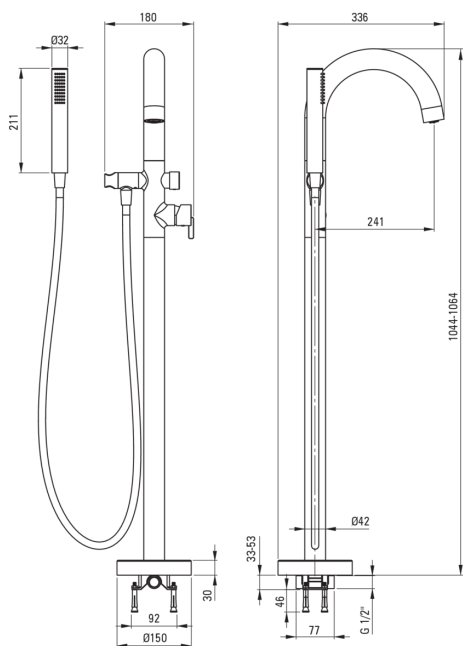

SILIA

Robinet de bain, Sur pied

Code produit: BQS_R17N

EAN: 5907650873228

Couleur: or brossé

Garantie [années]: 7

Mitigeur

Finition	or brossé
Matériel	cuivre
Type de mitigeur	mono-manche, mixer
Méthode de montage	au sol
Groupe acoustique [db]	II (20 < x ≤ 30)

Cartouche mélangeur

Taille de la cartouche en céramique	35 mm
-------------------------------------	-------

Becs

Type de bec	fixe
Matériel	acier inoxydable 304

Aérateurs

Type d'aérateur	silicone, mobile, plat
Taille de l'aérateur	M24

Flexibles

Longueur [mm]	1500
Type de tresse	n'est pas applicable
Anti-torsion	1

Douchettes à main

Nombre de fonctions	1
Anti-calcaire	Oui
Caractéristiques supplémentaires	cool-out

Caractéristiques:

- Revêtement or brossé innovant et facile à entretenir
- Forme noble et simplicité intemporelle
- Commutateur de fonction de clic mécanique en céramique
- Angle du casque réglable
- Oreillette avec fonction anticalcaire
- L'offre comprend un produit de nettoyage pour les luminaires de toutes les couleurs
- Système anti-torsion, empêchant le tuyau de se tordre
- Embouts de tuyau durables en laiton
- Douchette rafraîchissante